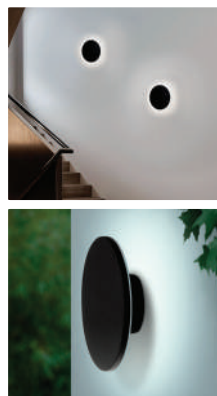

Foto ambientada

INDISPENSABLE PARA UN BUEN FUNCIONAMIENTO CONTAR CON LÍNEA FASE Y NEUTRO (EN CABLEADO) DE NO SER ASÍ SE ACORTARÁ EL TIEMPO DE VIDA ÚTIL DE LA LUMINARIA, PRESENTARÁ PARPARDEO O NO SE APAGARÁ AL 100%.