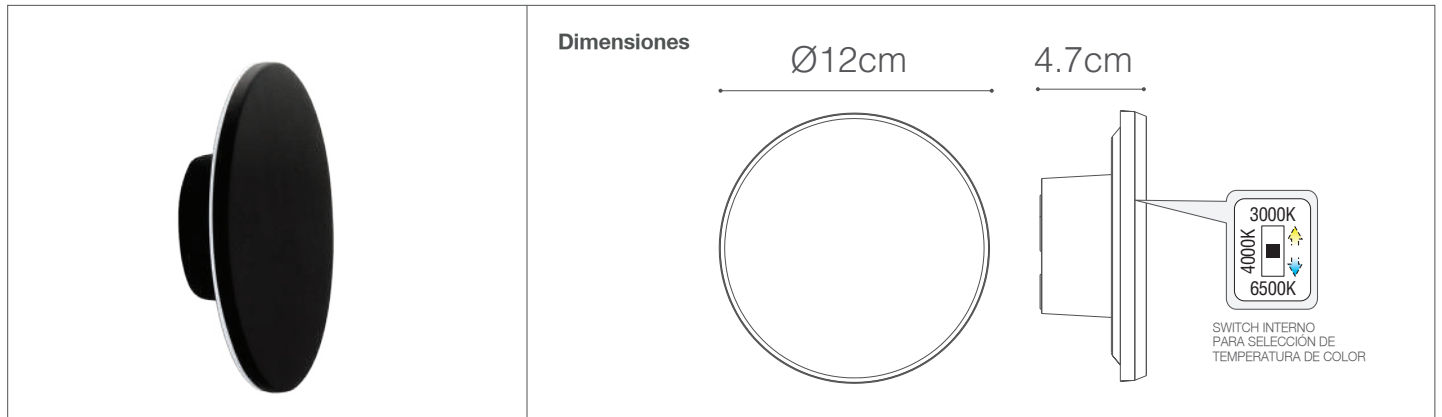

Aplique ECLIPSE LED 3 luces

Luminarias para exterior - Iluminación Exterior

11-450/LED9W/30K-40K-65K/BK | 147490 | T001-L002-F007-S004 | 7750902124986

Datos técnicos

W	9W
K	3000K 4000K 6500K
Lm	900Lm
Lm/W	100Lm/W
V	180-240V
Hz	50-60Hz
Índice de Protección	IP65
Lifetime	25,000 h.

Descripción

Aplique Eclipse LED de 9W, para uso en ambientes exteriores o interiores; ya que cuenta con IP65 y opción de selección de tono de luz por switch interno. Luminaria funcional y decorativa, de diseño minimal. Incluye sistema de fijación en la luminaria.

Características de la Luminaria

- Material cuerpo: Policarbonato
- Acabado: mate

-Dimensiones cuerpo: 120X47mm

-Colores: ●
Negro

Usos

- Espacios Comerciales
- Espacios Residenciales
- Fachadas
- Áreas comunes y terrazas
- Pasillos y patios