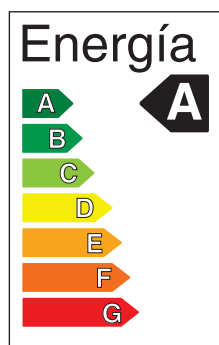

Spot LED para Empotrar

Spots - Iluminación Comercial

07-300C/LED/7W/30K/WH/M | 147477 | T001-L005-F015-S002 | 7750902110910
07-300C/LED/7W/60K/WH/M | 147507 | T001-L005-F015-S002 | 7750902106975

Datos técnicos

W	7W
K	3000K 6000K
Lm	550Lm 580Lm
Lm/W	79Lm/W 83Lm/W
V	100-240V
Hz	50-60Hz
Índice de Protección	IP20
Vida Útil	25,000 h.

Descripción

Spot LED 7W para empotrar en techo. Uso para interiores. Módulo de luz dirigible.
Características: Larga duración, alta eficiencia en iluminación, encendido instantáneo, ahorra energía, de fácil instalación.

Características de la Luminaria

- Material cuerpo: Policarbonato
- Acabado: Mate
- Dimensiones cuerpo: 105x44mm
- Colores: ○

Usos

- Espacios Comerciales
- Residenciales
- Oficinas
- Pasillos
- Recepción
- Vestíbulos

Atributos

- Encendido instantáneo
- Libre de mercurio
- Baja emisión de calor
- Protección medio ambiente

*Indispensable para un buen funcionamiento contar con línea fase y neutro (en cableado) de no ser así se acortará el tiempo de vida de la luminaria, presentará parpadeo o no se apagará al 100%.