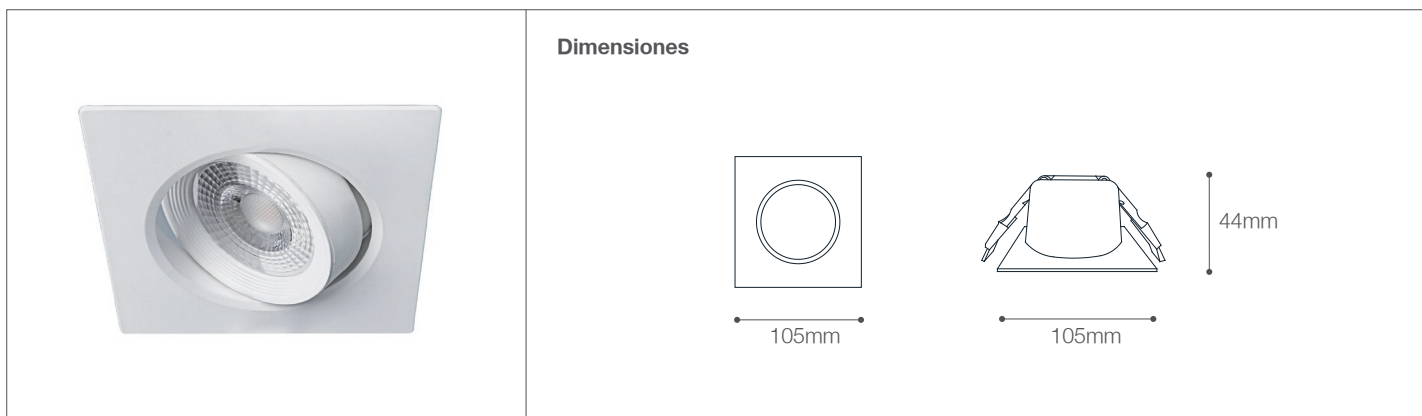

Spot LED para Empotrar

Spots - Iluminación Comercial

07-300C/LED/7W/30K/WH/M | 147477 | T001-L005-F015-S002 | 7750902110910
07-300C/LED/7W/60K/WH/M | 147507 | T001-L005-F015-S002 | 7750902106975

Datos técnicos

W	7W
K	3000K 6000K
Lm	550Lm 580Lm
Lm/W	79Lm/W 83Lm/W
V	100-240V
Hz	50-60Hz
Índice de Protección	IP20
Vida Útil	25,000 h.

Descripción

Spot LED 7W para empotrar en techo. Uso para interiores. Módulo de luz dirigible.
Características: Larga duración, alta eficiencia en iluminación, encendido instantáneo, ahorra energía, de fácil instalación.

Características de la Luminaria

- Material cuerpo: Policarbonato
- Acabado: Mate
- Dimensiones cuerpo: 105x44mm
- Colores: ○

Usos

- Espacios Comerciales
- Residenciales
- Oficinas
- Pasillos
- Recepción
- Vestíbulos