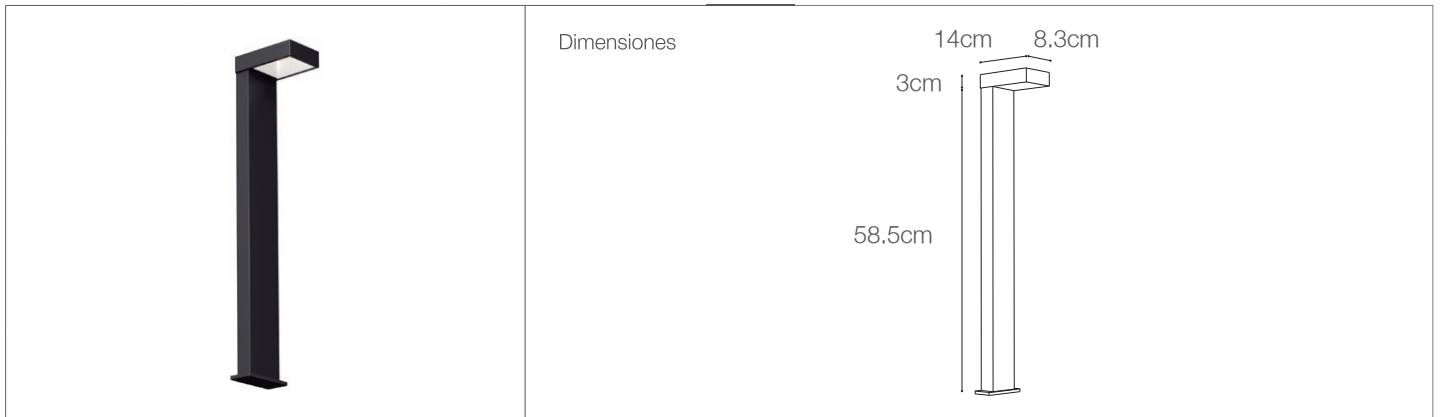

Poste LED 10 Watts

Luminarias para exterior - Iluminación Exterior

06-410/LED/10W/30K/BK | 147546 | T001-L002-F007-S001 | 7750902125433

Datos técnicos

W	10W
K	3000K
Lm	600LM
Lm/W	60LM/W
V	100-240V
Hz	50-60Hz
Índice de Protección	IP65
CRI	80
Lifetime	25,000 h.

Descripción

Poste LED de 10 Watts para adosar en exterior, cuenta con índice de protección IP65 . Diseño minimalista y moderno, cuerpo de aluminio color negro. Ángulo de haz de luz de 120°.

Características de la Luminaria

- Material cuerpo: Aluminio
- Material difusor: ABS
- Acabado: Mate

-Dimensiones cuerpo: 140X83X615mm

-Colores: ● Negro

Usos

- Espacios comerciales
- Espacios residenciales
- Iluminación exterior
- Jardines y paisajismo
- Fachadas
- Pacios
- Parques