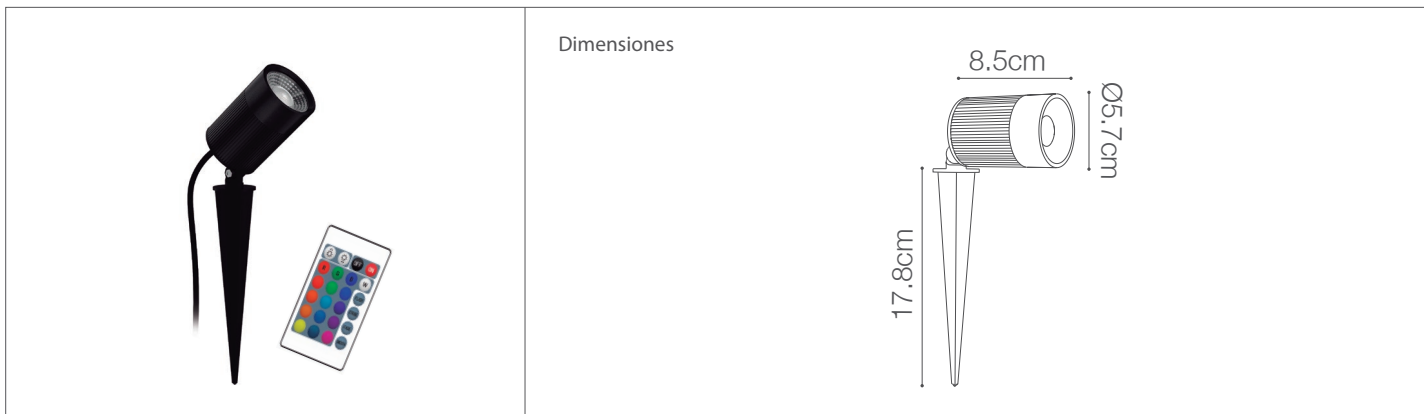

Estaca LED 10W RGB

Luminarias para exterior - Iluminación Exterior

06-400/LED/10W/30K | 147544 | T001-L002-F007-S001 | 7750902125419

Datos técnicos

W	10W
K	RGB- multicolor
Lm	600 Lm
Lm/W	60 Lm/W
V	100-240V
Hz	50-60Hz
Índice de Protección	IP65
CRI	80
Lifetime	25,000 h.

Descripción

Estaca LED RGB de 10 watts para exterior con índice de protección IP65. Cuenta con control de movimiento para selección de color de luz. Cuerpo dirigitible para orietar la luz en el espacio, con un ángulo de luz 38°.

Características de la Luminaria

- Material cuerpo: Aluminio
- Material difusor: ABS - acrilonitrilo butadieno estireno
- Acabado: Mate

-Dimensiones cuerpo: Ø57X85X178mm

-Colores: ● Negro

Usos

- Espacios comerciales
- Espacios residenciales
- Iluminación exterior
- Jardines y paisajismo
- Fachadas
- Patios
- Parques