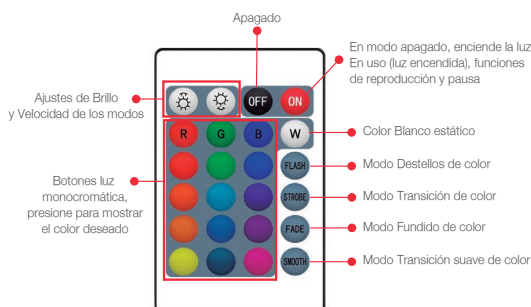

Estaca LED 10W RGB

Luminarias para exterior - Iluminación Exterior

06-400/LED/10W/30K | 147544 | T001-L002-F007-S001 | 7750902125419

Datos técnicos

W	10W
K	RGB- multicolor
Lm	600 Lm
Lm/W	60 Lm/W
V	100-240V
Hz	50-60Hz
Índice de Protección	IP65
CRI	80
Lifetime	25,000 h.

Descripción

Estaca LED RGB de 10 watts para exterior con índice de protección IP65. Cuenta con control de movimiento para selección de color de luz. Cuerpo dirigitible para orietar la luz en el espacio, con un ángulo de luz 38°.

Características de la Luminaria

- Material cuerpo: Aluminio
- Material difusor: ABS - acrilonitrilo butadieno estireno
- Acabado: Mate

-Dimensiones cuerpo: Ø57X85X178mm

-Colores: ● Negro

Usos

- Espacios comerciales
- Espacios residenciales
- Iluminación exterior
- Jardines y paisajismo
- Fachadas
- Patios
- Parques

Atributos

- Encendido instantáneo
- Libre de mercurio
- Baja emisión de calor
- Protección medio ambiente

INDISPENSABLE PARA UN BUEN FUNCIONAMIENTO CONTAR CON LÍNEA FASE Y NEUTRO (EN CABLEADO) DE NO SER ASÍ SE ACORTARÁ EL TIEMPO DE VIDA ÚTIL DE LA LUMINARIA, PRESENTARÁ PARPARDEO O NO SE APAGARÁ AL 100%.