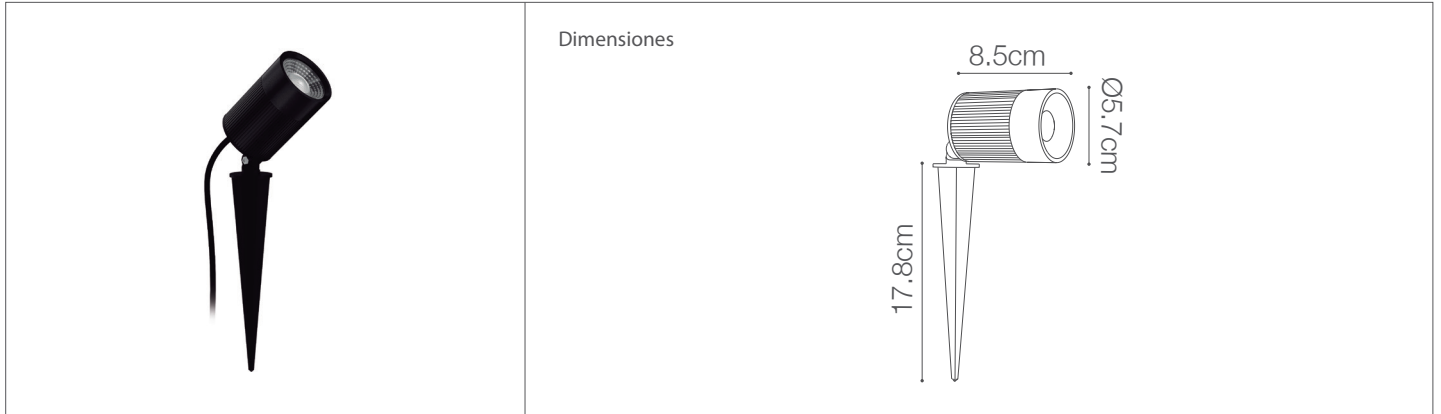

Estaca LED 10W COB

Luminarias para exterior - Iluminación Exterior

06-400/LED/10W/30K | 147544 | T001-L002-F007-S001 | 7750902125419

Datos técnicos

W	10W
K	3000K
Lm	800 Lm
Lm/W	90 Lm/W
V	100-240V
Hz	50-60Hz
Índice de Protección	IP65
CRI	80
Lifetime	25,000 h.

Descripción

Estaca LED de 10 watts para exterior con índice de protección IP65. Cuenta con led COB que permite tener un haz de luz más uniforme y marcado. Cuerpo dirigitible para orientar la luz en el espacio, con un ángulo de luz 38°.

Características de la Luminaria

- Material cuerpo: Aluminio
- Material difusor: ABS - acrilonitrilo butadieno estireno
- Acabado: Mate

- Dimensiones cuerpo: Ø57X85X178mm
- Colores: ● Negro

Usos

- Espacios comerciales
- Espacios residenciales
- Iluminación exterior
- Jardines y paisajismo
- Fachadas
- Pacios
- Parques