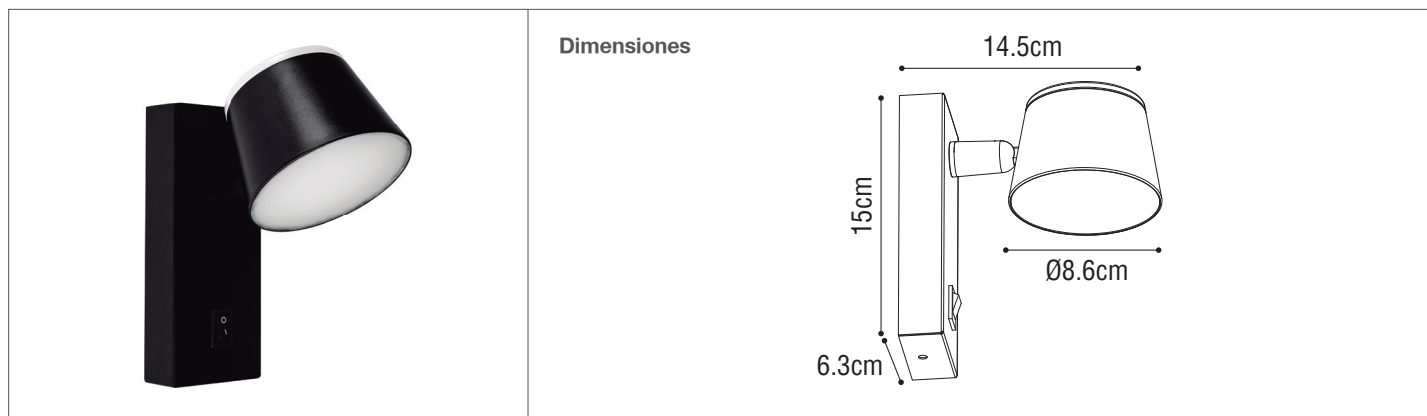

Aplique Interior LED PASCAL ON/OFF

Aplique - Iluminación Decorativa

05-921/LED/7W/30K/BK | 147533 | T001-L001-F001-S002 | 7750902125341

Datos técnicos

W	7W
K	3000K
Lm	490Lm
Lm/W	70Lm/W
V	110-240V
Hz	50-60Hz
Índice de Protección	IP20
CRI	80
Lifetime	15,000 h.

Descripción

Aplique decorativo LED PASCAL para adosar en pared con switch On/Off. Uso para interior con índice de protección IP20. Módulo LED dirigible con luz directa e indirecta. Características: Larga duración, alta eficiencia en iluminación, ahorra energía y de fácil instalación.

Características de la Luminaria

- Material cuerpo: Policarbonato
- Acabado cuerpo: Mate

- Dimensiones cuerpo: 150X86X145mm
- Colores: ● Negro

Usos

- Espacios Residenciales
- Hoteles
- Dormitorios
- Vestibulos
- Counters