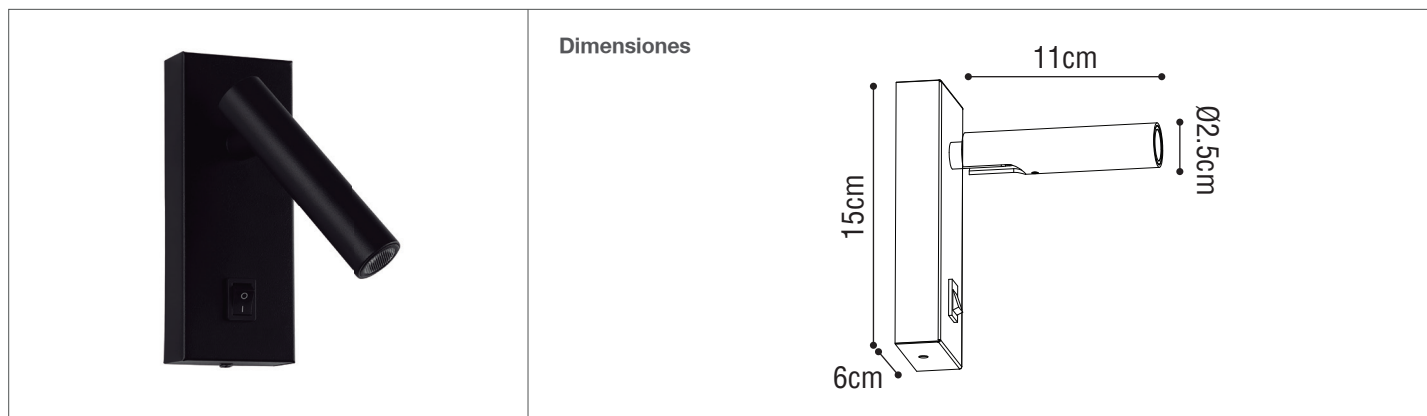

# Aplique Interior LED TEC ON/OFF

Aplique - Iluminación Decorativa

05-100/LED/2W/30K/BK | 147534 | T001-L001-F001-S002 | 7750902125334

## Descripción

Aplique decorativo LED TEC para adosar en pared con switch On/Off. Uso para interior con índice de protección IP20. Módulo LED dirigible para orientar la luz. con un haz de luz de 36°. Características: Larga duración, alta eficiencia en iluminación, ahorra energía y de fácil instalación.

## Características de la Luminaria

- Material cuerpo: Aluminio
- Acabado cuerpo: Mate

- Dimensiones cuerpo: 150X60X145mm
- Colores: ● Negro