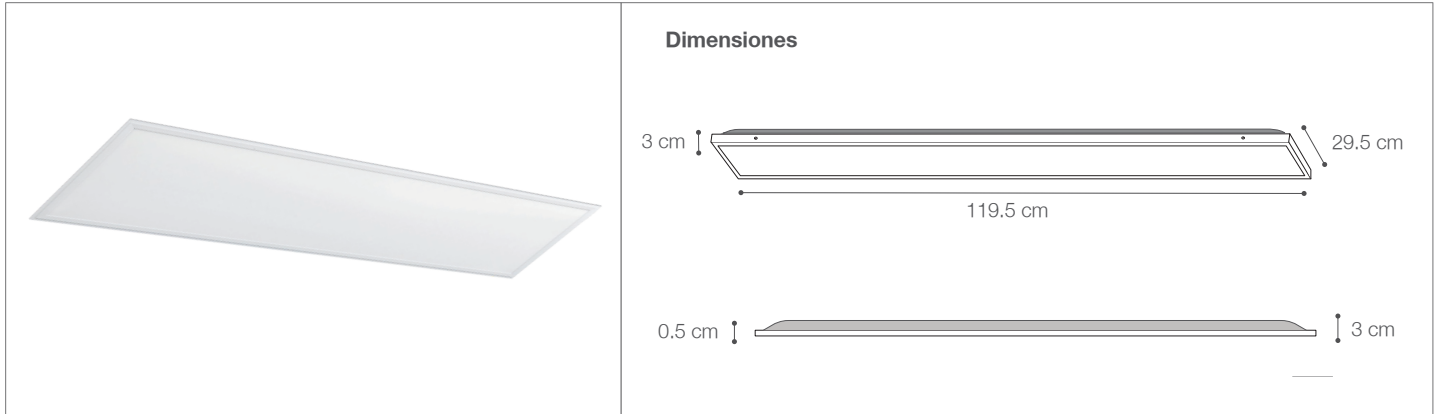

Panel LED PRO Backlit

Paneles LED- Iluminación Comercial

84-421/LED/36W/40K/PRO | 147406 | T001-L004-F013-S002 | 7750902124580

Datos técnicos

Potencia	36W
Temp.de color	4000K
Lúmenes	4000 Lm
Eficiencia	111Lm/W
Voltaje	170-265V
Frecuencia	50-60Hz
Índice Protec.	IP40
CRI	80
Factor de Potencia	0,9
Tiempo de vida	50,000 h.

Descripción

Luminaria tipo Panel LED PRO 36W para empotrar con tecnología Backlit que brinda iluminación homogénea por contar con una malla de chips que permite mejor distribución de la luz y pantalla difusora a prueba de manchas.

Larga vida útil de 50,000 horas, con índice de protección IP40 y factor de potencia de 0.9. Panel de alta eficiencia luminosa.

Características de la Luminaria

- -Material cuerpo: Aluminio
- -Material difusor: Poliestireno
- -Acabado: Blanco Mate

-Dimensiones cuerpo: 295X1195X30mm

-Colores: ☐ Blanco

Usos

- -Espacios Comerciales
- -Residenciales
- -Oficinas
- -Centros de salud, laboratorios y consultorios.
- -Auditorios y salones multiuso.

Atributos

- -Confort visual
- -Encendido instantáneo
- -Libre de mercurio
- -Baja emisión de calor
- -Protección medio ambiente