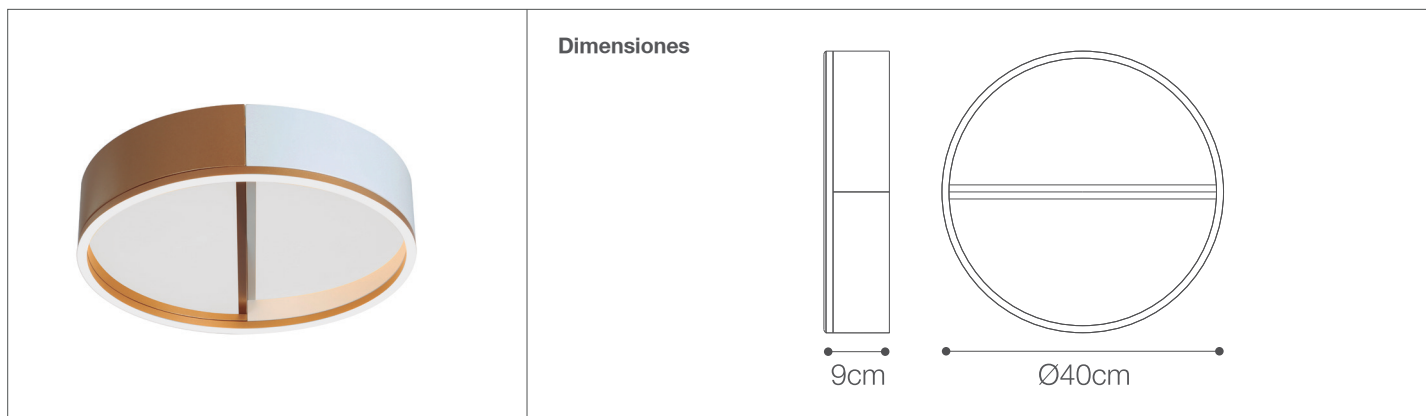

# Plafón LED DUO

Luminaria de Techo- Iluminación Decorativa

89-300/LED/37W/30K/WH&GL | 147341 | T001-L001-F004-S002 | 7750902124405

## Datos técnicos

Potencia	37W
Temp.de color	3000K
Lúmenes	2590Lm
Eficiencia	70Lm/W
Voltaje	85-2650V
Frecuencia	50-60Hz
Índice Protec.	IP20
Tiempo de vida	20,000 h.

## Descripción

Plafón decorativo LED DUO de 37W para adosar en techo. Elegante, adaptable, con diseño moderno con detalle de pantalla difusora en desnivel y luz en el borde de luminaria que resalta el diseño.

## Características de la Luminaria

- Material cuerpo: Metal
- Difusor: Policarbonato
- Dimensiones cuerpo: D400X90MM
- Color: Blanco y dorado