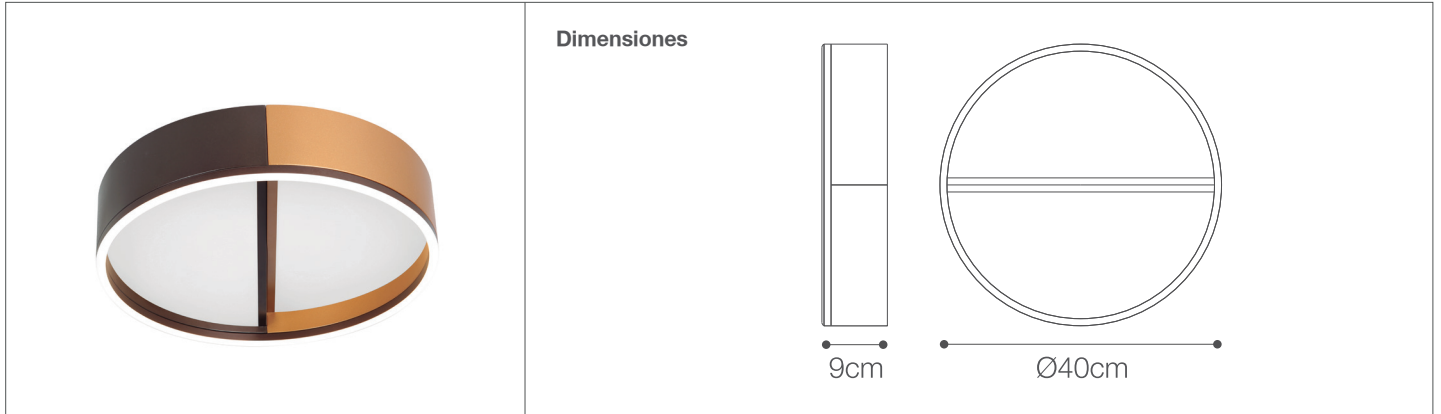

Plafón LED DUO

Luminaria de Techo- Iluminación Decorativa

89-300/LED/37W/30K/GL&BR | 147342 | T001-L001-F004-S002 | 7750902124412

Datos técnicos

Potencia	37W
Temp.de color	3000K
Lúmenes	2590Lm
Eficiencia	70Lm/W
Voltaje	85-2650V
Frecuencia	50-60Hz
Índice Protec.	IP20
Tiempo de vida	20,000 h.

Descripción

Plafón decorativo LED DUO de 37W para adosar en techo. Elegante, adaptable, con diseño moderno con detalle de pantalla difusora en desnivel y luz en el borde de luminaria que resalta el diseño.

Características de la Luminaria

- Material cuerpo: Metal
- Difusor: Policarbonato
- Dimensiones cuerpo: D400X90MM
- Color: Marrón y dorado

Usos

- Espacios Residenciales
- Espacios Comerciales
- Salones multiuso
- Dormitorios
- Recepciones