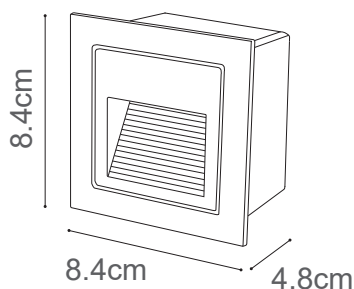

Luz Guía Interior LED para Empotrar

Spots- Iluminación Comercial

73-200/LED/3W/30K/BK | 147358 | T001-L004-F015-S006 | 7750902124436

Dimensiones

*Corte a considerar en pared: 6.7x6.7cm

Datos técnicos

W	3W
K	3000K
Lm	60Lm
Lm/W	20Lm/W
V	85-265V
Hz	50-60Hz
Índice de Protección	IP54
Lifetime	25,000 hrs.

Descripción

Luz Guía LED 3W para empotrar en pared. Uso para exterior, con índice de protección IP54. Características: Larga duración, alta eficiencia en iluminación, encendido instantáneo, ahorra energía, de fácil instalación.

Características de la Luminaria

-Material cuerpo: Aluminio
-Acabado: Mate

-Dimensiones cuerpo: 84X84X43mm

-Colores: ●
Negro

Usos

-Espacios Comerciales
-Residenciales
-Corredores
-Escaleras
-Hall

Atributos

-Encendido instantáneo
-Libre de mercurio
-Baja emisión de calor
-Protección medio ambiente