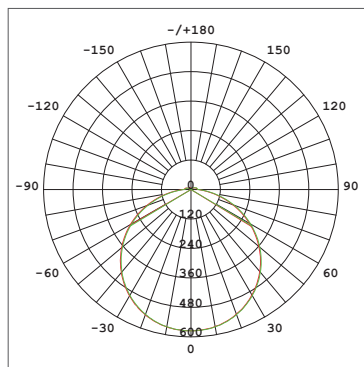

Fotometría: