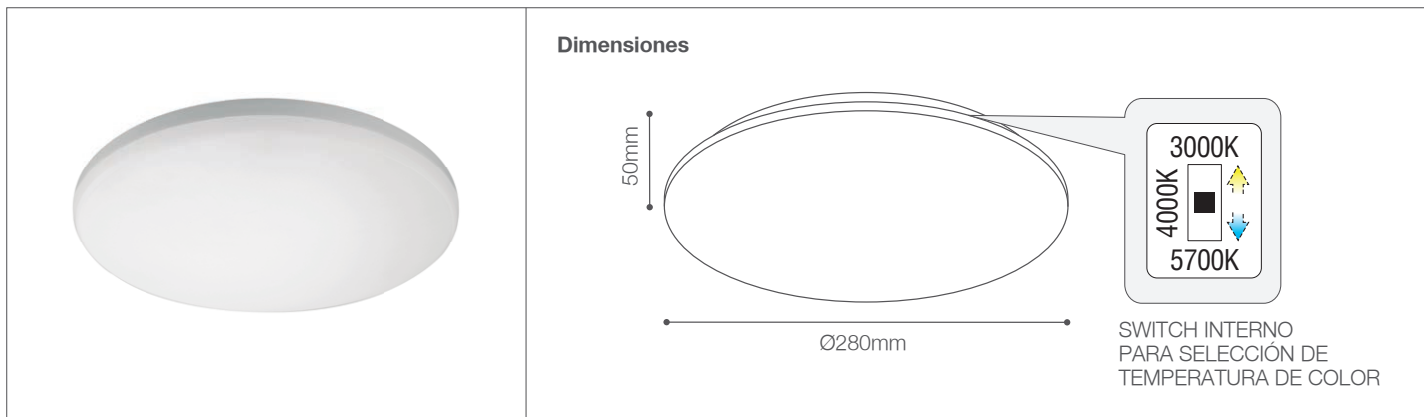

# Plafón LED PRO para Adosar

Plafones - Iluminación Decorativa

77-800/LED18W/30K40K57K/WH | 146726 | T001-L001-F006-S001 | 7750902122470

## Datos técnicos

Potencia	18W
Temp.de color	3000K 4000K 5700K
Lúmenes	2070Lm
Eficiencia	115Lm/W
Voltaje	220-240V
Frecuencia	50-60Hz
Índice de Protección	IP65
CRI	80
PF- Power Factor	0.9
Tiempo de vida	50,000 h.

## Descripción

Plafón LED PRO 18W para adosar con opción de escoger 3 tipos de temperatura de luz a través de un switch interno. Con índice de protección IP65 y cuerpo de plástico, que evita que la luminaria se quede semi-encendida. Larga vida útil de 50,000 horas y alta eficiencia de 115 Lm/W. Diseño moderno, ligero y práctico; de fácil instalación.

## Características de la Luminaria

- Material cuerpo: Policarbonato
- Material difusor: Policarbonato
- Acabado: Mate
- Dimensiones cuerpo: Ø280x50mm
- Colores:  Blanco