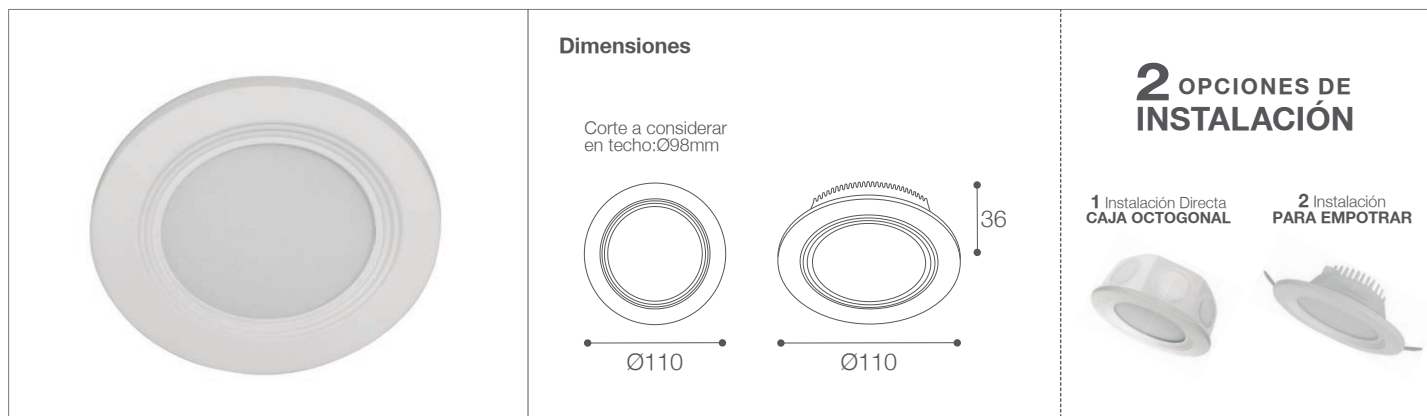

Spot LED para Empotrar y/o para caja octogonal

Spot - Iluminación Comercial

07-300/LED/9W/30K/WH | 145947 | T001-L004-F015-S002 | 7750902119265
 07-300/LED/9W/60K/WH | 145948 | T001-L004-F015-S002 | 7750902119296

Datos técnicos

W	9W
K	3000K 6000K
Lm	720Lm 740Lm
Lm/W	80Lm/W 82.22Lm/W
V	185-245V
Hz	50-60Hz
Índice de Protección	IP20
CRI	80
Lifetime	20,000 h.

Descripción

Spot LED 9W circular recesado fijo para empotrar. Uso para interiores. Diseño moderno, ligero y práctico, de fácil instalación y limpieza.

Spot LED que permite dos tipos de instalación: 1 Instalación Directa para caja octogonal y 2 Instalación para empotrar.

Características de la Luminaria

- Material cuerpo: Aluminio y Metal
- Material Difusor: Policarbonato y Metal
- Acabado: Satinado

- Dimensiones cuerpo: Ø110x36mm
- Colores: Blanco

Usos

- Residenciales
- Comerciales
- Salas de conferencia
- Espacios comunes
- Cocina
- Vestíbulos
- Pasillos

Atributos

- Encendido instantáneo
- Libre de mercurio
- Baja emisión de calor
- Protección medio ambiente