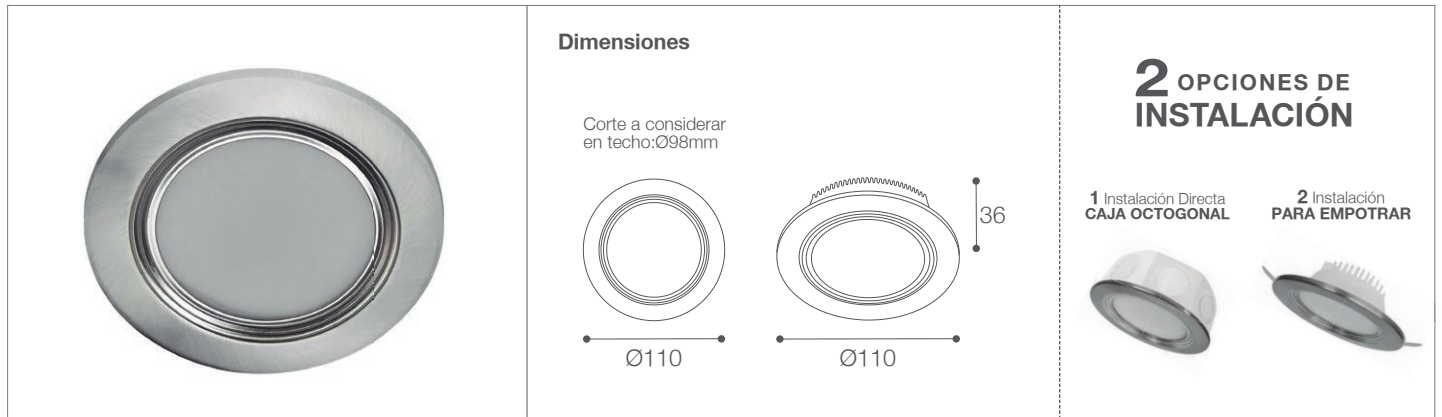

Spot LED para Empotrar y/o para caja octogonal

Spot - Iluminación Comercial

07-300/LED/9W/30K/SL | 145949 | T001-L004-F015-S002 | 7750902119289
 07-300/LED/9W/60K/SL | 145950 | T001-L004-F015-S002 | 7750902119296

Datos técnicos

W	9W
K	3000K 6000K
Lm	720Lm 740Lm
Lm/W	80Lm/W 82.22Lm/W
V	185-245V
Hz	50-60Hz
Índice de Protección	IP20
CRI	80
Lifetime	20,000 h.

Descripción

Spot LED 9W circular recesado fijo para empotrar. Uso para interiores. Diseño moderno, ligero y práctico, de fácil instalación y limpieza.

Spot LED que permite dos tipos de instalación: 1 Instalación Directa para caja octogonal y 2 Instalación para empotrar.

Características de la Luminaria

- Material cuerpo: Aluminio y Metal
- Material Difusor: Policarbonato y Metal
- Acabado: Satinado

- Dimensiones cuerpo: Ø110x36mm
- Colores: Plateado

Usos

- Residenciales
- Comerciales
- Salas de conferencia
- Espacios comunes
- Cocina
- Vestibulos
- Pasillos

Atributos

- Encendido instantáneo
- Libre de mercurio
- Baja emision de calor
- Proteccion medio ambiente