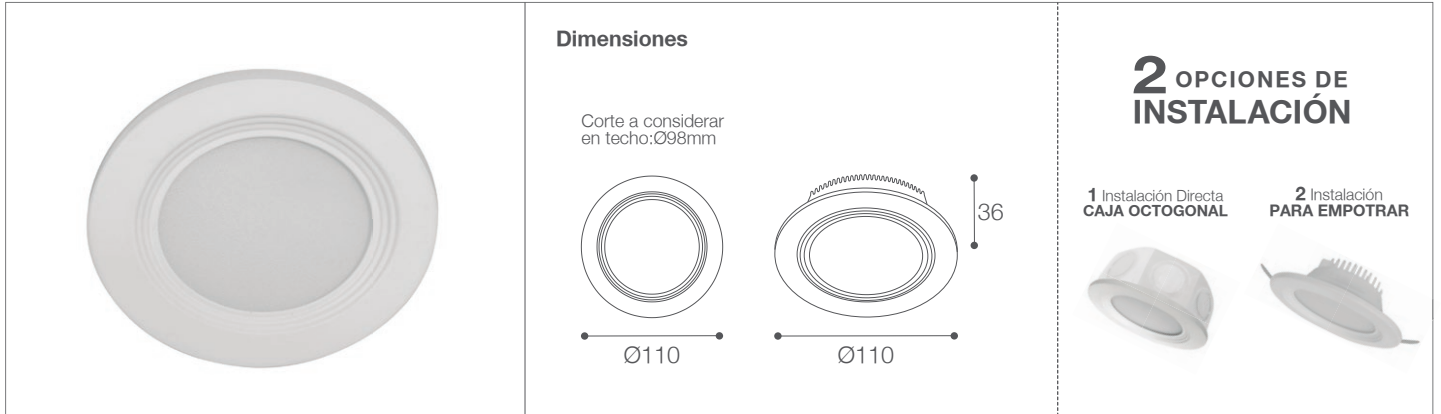

# Spot LED para Empotrar y/o para caja octogonal

Spot - Iluminación Comercial

07-300/LED/14W/60K/WH | 146985 | T001-L004-F015-S002 | 7750902123385

## Descripción

Spot LED 14W circular recesado fijo para empotrar. Uso para interiores. Diseño moderno, ligero y práctico, de fácil instalación y limpieza.

**Spot LED que permite dos tipos de instalación:** 1 Instalación Directa para caja octogonal y 2 Instalación para empotrar.

## Características de la Luminaria

- Material cuerpo: Aluminio
- Material Difusor: Policarbonato
- Acabado: Mate

- Dimensiones cuerpo: Ø110x36mm
- Colores: Blanco