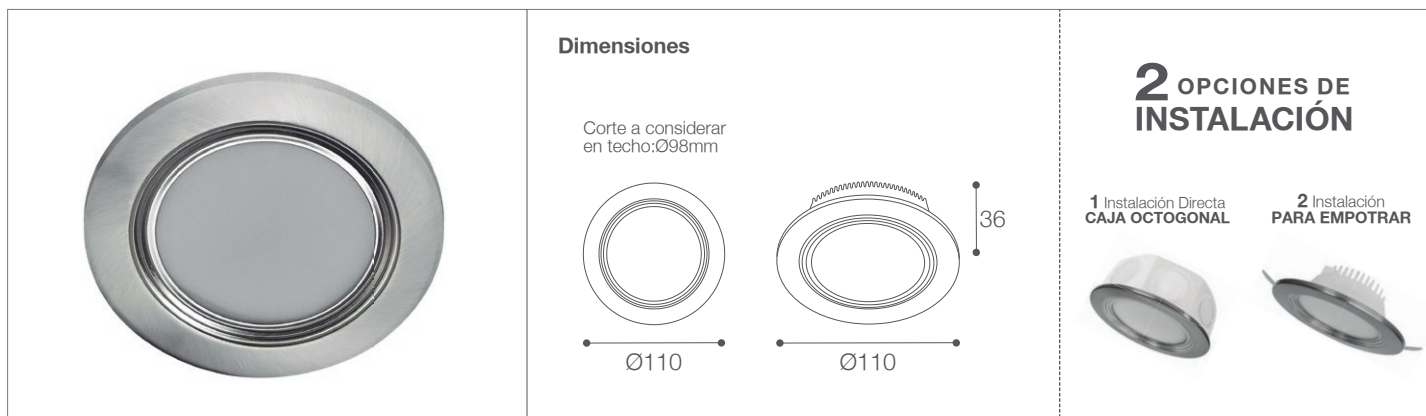

Spot LED para Empotrar y/o para caja octogonal

Spot - Iluminación Comercial

07-300/LED/14W/60K/SL | 146986 | T001-L004-F015-S002 | 7750902123392

Datos técnicos

W	14W
K	6000K
Lm	1120Lm
Lm/W	80 Lm/W
V	185-245V
Hz	50-60Hz
Índice de Protección	IP20
CRI	80
Lifetime	20,000 h.

Descripción

Spot LED 14W circular recesado fijo para empotrar. Uso para interiores. Diseño moderno, ligero y práctico, de fácil instalación y limpieza.

Spot LED que permite dos tipos de instalación: 1 Instalación Directa para caja octogonal y 2 Instalación para empotrar.

Características de la Luminaria

- Material cuerpo: Aluminio
- Material Difusor: Policarbonato
- Acabado: Satinado

- Dimensiones cuerpo: Ø110x36mm
- Colores:  Plateado

Usos

- Residenciales
- Comerciales
- Salas de conferencia
- Espacios comunes
- Cocina
- Vestibulos
- Pasillos