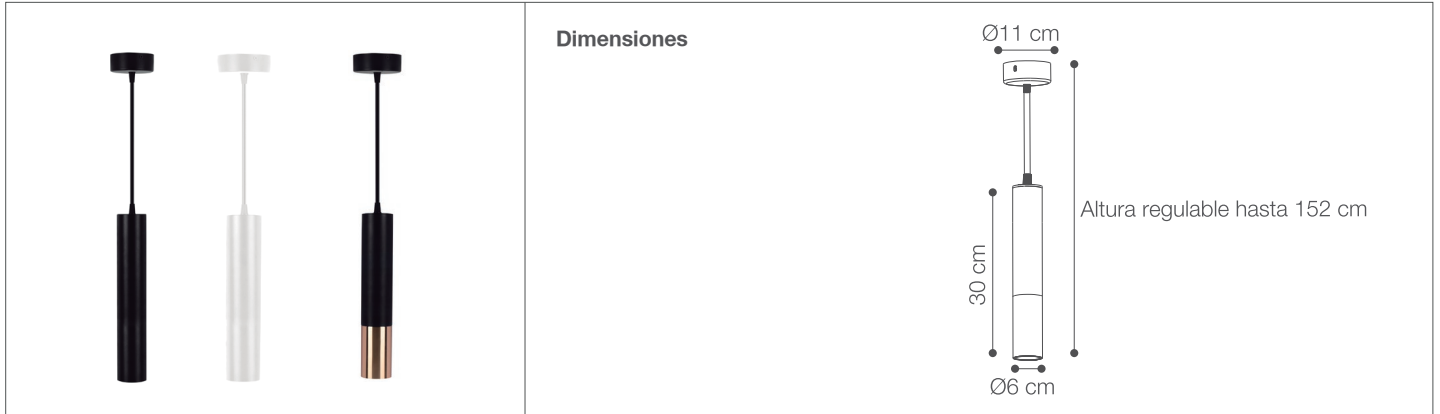

Colgante GU10 TUBE

Luminaria de Techo- Iluminación Decorativa

05-870/GU10/WH		147162		T001-L001-F004-S002		7750902124306
05-870/GU10/BK		147163		T001-L001-F004-S002		7750902124313
05-870/GU10/BK&GL		147164		T001-L001-F004-S002		7750902124320

Datos técnicos

Potencia	Max 33 Watts
Socket	GU10
Índice Protec.	IP20
Voltaje	100-240V
Frecuencia	50-60Hz

Descripción

Colgante decorativa TUBE, con socket GU10 X 1 bombillo. Cuerpo de aluminio con altura regulable de hasta 152 cm.

Elegante, adaptable, esta luminaria ofrece una solución formal para tus ambientes interiores, brinda un máximo impacto minimalista.

Características de la Luminaria

-Material cuerpo: Aluminio

-Diámetro de los aros: Ø60X300X1500mm

-Diámetro de la base: 110mm

-Colores:

Usos

- Espacios Residenciales
- Espacios Comerciales
- Barras e islas
- Recepciones
- Salas de directorio

INDISPENSABLE PARA UN BUEN FUNCIONAMIENTO CONTAR CON LÍNEA FASE Y NEUTRO (EN CABLEADO) DE NO SER ASÍ SE ACORTARÁ EL TIEMPO DE VIDA ÚTIL DE LA LUMINARIA, PRESENTARÁ PARPARDEO O NO SE APAGARÁ AL 100%.