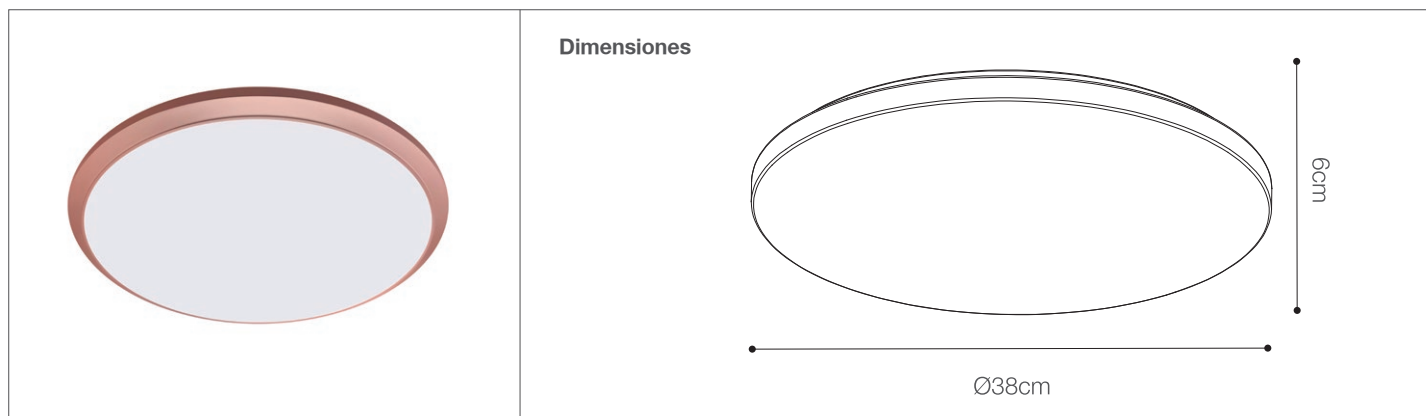

Plafón LED RASO para Adosar

Plafones - Iluminación Decorativa

90-620/LED/40W/30K/GLR | 147080 | T001-L001-F006-S001 | 7750902123798

90-620/LED/40W/60K/GLR | 147079 | T001-L001-F006-S001 | 7750902123774

Dimensiones

Datos técnicos

Potencia	40W
Temp.de color	3000K 6000K
Lúmenes	2800Lm
Eficiencia	70Lm/W
Voltaje	220-240V
Frecuencia	50-60Hz
Índice de Protección	IP40
CRI	80
Tiempo de vida	25,000 h.

Descripción

Plafón LED RASO 40W . Luminaria para adosar con IP40, que asegura una buena protección conta el polvo y cuerpos extraños. Diseño moderno con borde color oro rosa. Luminaria ligera y práctica; de fácil instalación y mantenimiento.

Características de la Luminaria

- Material cuerpo: Plástico
- Acabado: Mate
- Difusor: PMMA

-Dimensiones cuerpo: Ø380x60mm

-Colores: 
Oro rosa

Usos

- Comerciales
- Residenciales
- Pasillos
- Dormitorios
- Salas/comedores