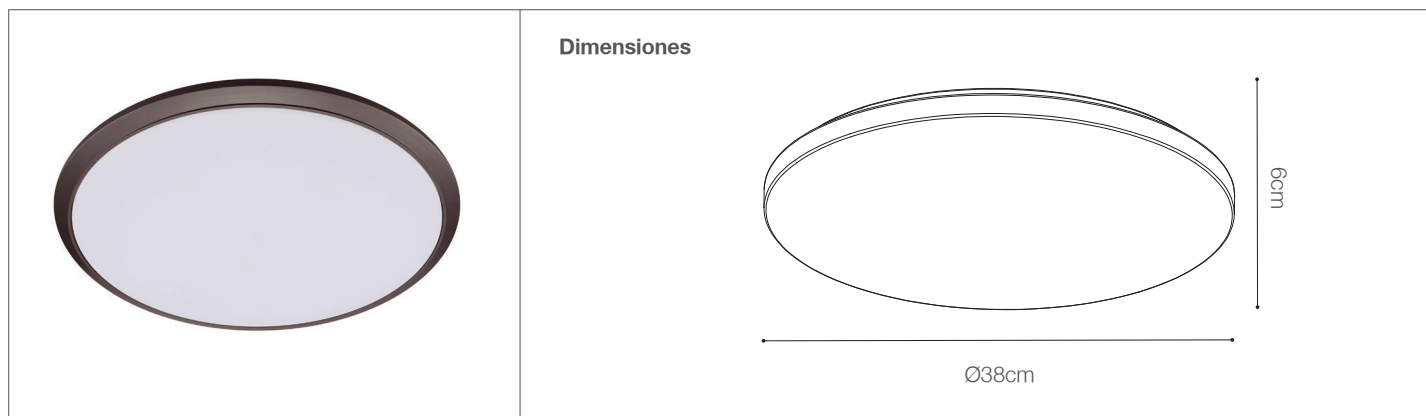

# Plafón LED RASO para Adosar

Plafones - Iluminación Decorativa

90-620/LED/40W/30K/BR | 147082 | T001-L001-F006-S001 | 7750902123828

90-620/LED/40W/60K/BR | 147081 | T001-L001-F006-S001 | 7750902123811

## Datos técnicos

Potencia	40W
Temp.de color	3000K 6000K
Lúmenes	2800Lm
Eficiencia	70Lm/W
Voltaje	220-240V
Frecuencia	50-60Hz
Índice de Protección	IP40
CRI	80
Tiempo de vida	25,000 h.

## Descripción

Plafón LED RASO SHINY 40W . Luminaria para adosar con IP40, que asegura una buena protección contra el polvo y cuerpos extraños. Diseño moderno con borde color marrón. Luminaria ligera y práctica; de fácil instalación y mantenimiento.

## Características de la Luminaria

- Material cuerpo: Plástico
- Acabado: Mate
- Difusor: PMMA

-Dimensiones cuerpo: Ø380x60mm

-Colores: ●  
Marrón