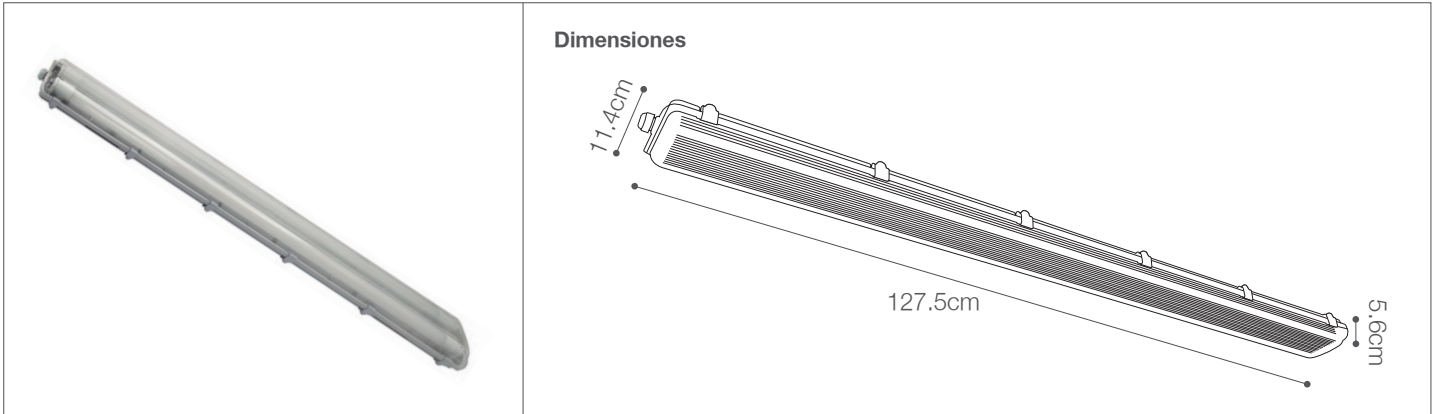

Hermético LED PRO para adosar

Artefactos - Iluminación Comercial

90-410/LED/36W/40K | 147143 | T001-L001-F014-S002 | 7750902124245

90-410/LED/36W/65K | 147144 | T001-L001-F014-S002 | 7750902124252

Datos técnicos

W	36W
K	4000K 6500K
Lm	3240 Lm
Lm/W	80 Lm/W
V	185-265V
Hz	50-60Hz
Índice de Protección	IP65
Factor de potencia	0.9
CRI	80
Lifetime	30,000 h.

Descripción

Artefacto hermético LED 36W para adosar, cuenta con 2 tubos LED de 18Watts cada uno. Uso para exteriores o interiores, cuenta protección IP65 y resistencia de impacto IK06.

Características de la Luminaria

- Material cuerpo: ABS
- Material difusor: Policarbonato
- Acabado: Mate
- Dimensiones cuerpo: 1275X114X56mm
- Colores: ○

Usos

- Espacios Comerciales
- Residenciales
- Corredores y salidas
- Cocina
- Almacenes y talleres
- Espacios industriales