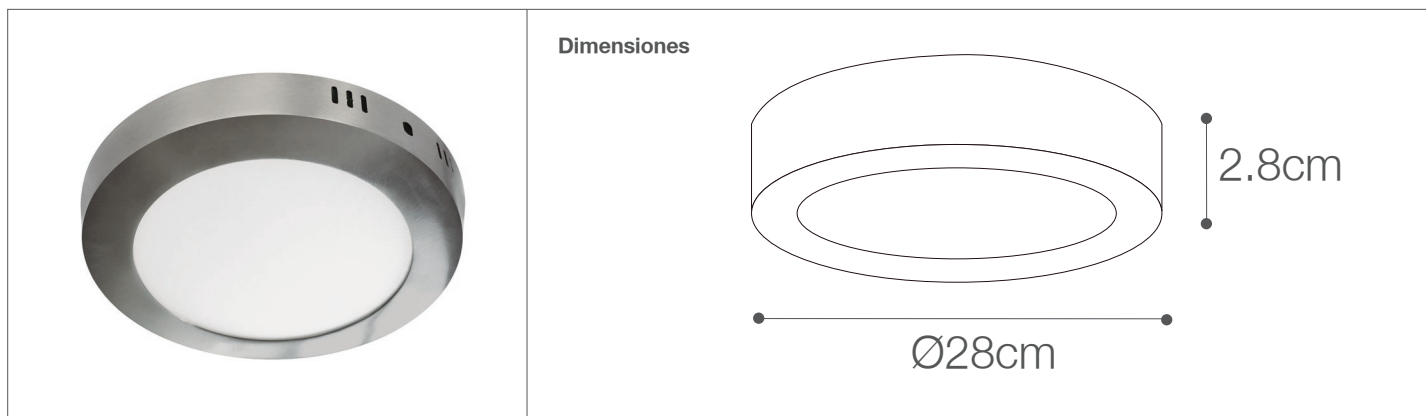

Downlight LED 18W para Adosar

Downlight - Iluminación Comercial

84-500/LED/18W/60K/SL | 147140 | T001-L004-F012-S001 | 7750902115953

Datos técnicos

W	18W
K	6000K
Lm	1440Lm
Lm/W	80Lm/W
V	170-265V
Hz	50-60Hz
Índice de Protección	IP20
CRI	80
Lifetime	25,000 h.

Descripción

Downlight LED 18W fijo circular para adosar a techos con funciones avanzadas de alta potencia de la tecnología LED, lo que maximiza la salida de luz y la eficiencia, eliminando la necesidad de cambiar lámparas.

Características de la Luminaria

- Material cuerpo: Aluminio
- Material difusor: Poliestireno
- Acabado: Satinado

-Dimensiones cuerpo: Ø280X28mm

-Colores:  Silver

Usos

- Interiores Comerciales
- Residenciales
- Salas de conferencia
- Espacios comunes
- Cocina
- Vestibulos
- Pasillos