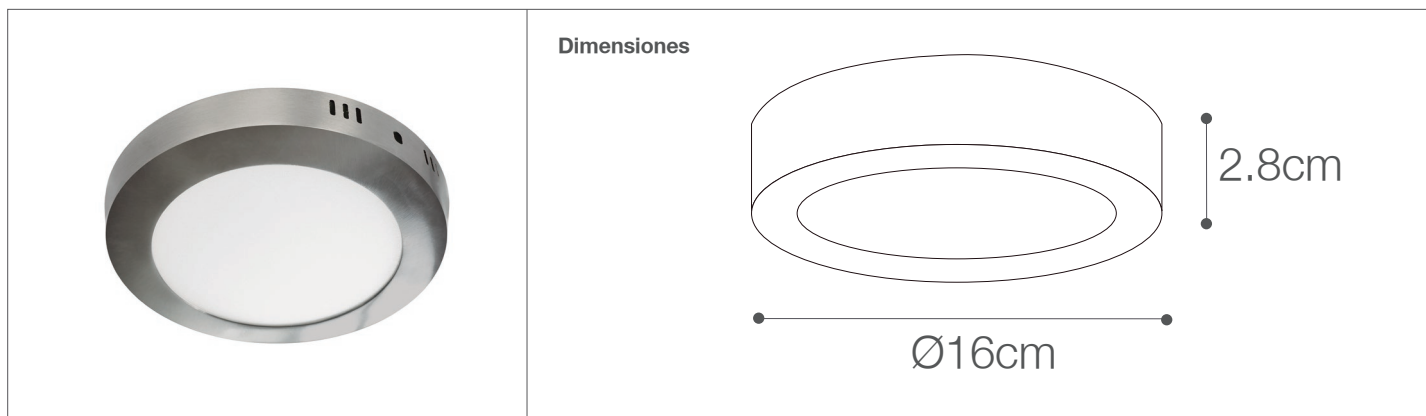

Downlight LED 12W para Adosar

Downlight - Iluminación Comercial

84-500/LED/12W/60K/SL | 147139 | T001-L004-F012-S001 | 7750902124238

Datos técnicos

W	12W
K	6000K
Lm	960Lm
Lm/W	80Lm/W
V	170-265V
Hz	50-60Hz
Índice de Protección	IP20
CRI	80
Lifetime	25,000 h.

Descripción

Downlight LED 12W fijo circular para adosar a techos con funciones avanzadas de alta potencia de la tecnología LED, lo que maximiza la salida de luz y la eficiencia, eliminando la necesidad de cambiar lámparas.

Características de la Luminaria

- Material cuerpo: Aluminio
- Material difusor: Poliestireno
- Acabado: Satinado

-Dimensiones cuerpo: Ø160X28mm

-Colores:  Silver

Usos

- Interiores Comerciales
- Residenciales
- Salas de conferencia
- Espacios comunes
- Cocina
- Vestibulos
- Pasillos