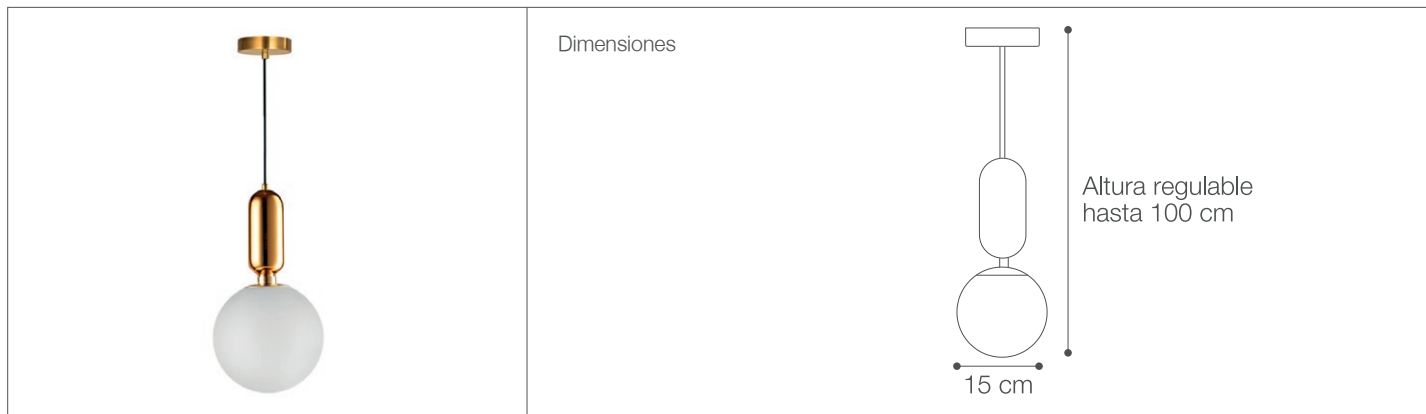

Luminaria para Suspend

Luminaria de techo - Iluminación Decorativa

74-810/E27/220V/GL | 147096 | T001-L001-F004-S002 | 7750902123941

Datos técnicos

W	1xE27 40W Máx.
V	220V
Hz	50-60Hz
Indice de protección	IP20
Socket	E27

Descripción

Luminaria colgante ISLA con socket E27. Diseño sobrio y elegante con esfera de vidrio pavonado. Sólo para uso en interiores. No incluye bombillo/foco. Potencia E27 40W máx. Altura regulable hasta 100cm.

Características de la Luminaria

- Material cuerpo: Metal
- Material esfera: Vidrio

-Dimensiones cuerpo: Ø150X360X1000mm

-Colores:  Dorado

Usos

- Interiores Comerciales
- Residenciales
- Barras y recepciones
- Pasillos principales
- Comedores
- Salas y halls
- Dormitorios