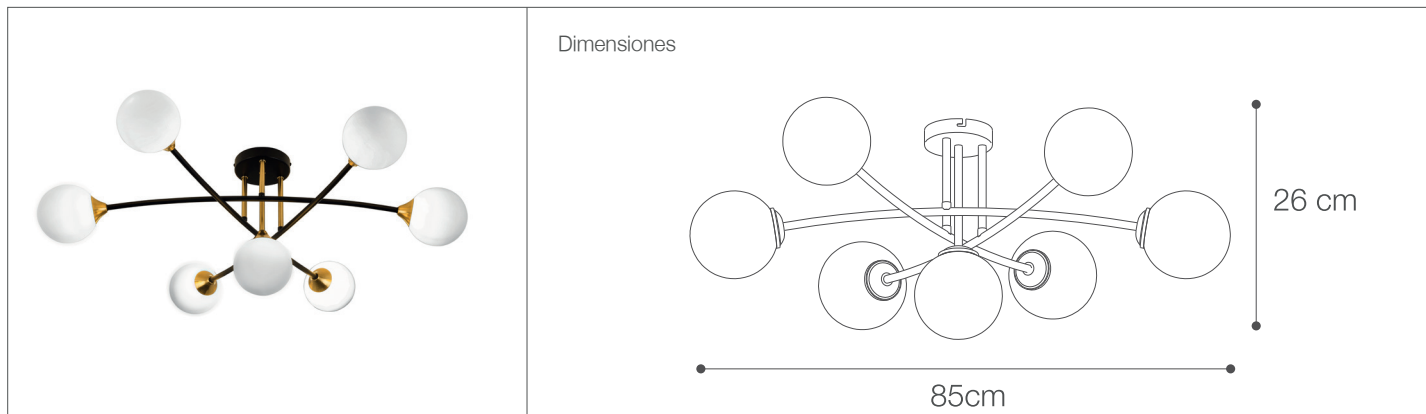

Luminaria para Suspender

Luminaria de techo - Iluminación Decorativa

74-760/G9X7/220V/BK&GL | 147093 | T001-L001-F004-S002 | 7750902123910

Datos técnicos

W	G9X7 33W Máx.
V	220V
Hz	50-60Hz
Socekt	G9
Indice de protección	IP20

Descripción

Luminaria suspendida WOODY con socket G9. Diseño sobrio y elegante con esferas de vidrio pavonado y detalles en dorado. Sólo para uso en interiores. No incluye bombillo/foco, usa 7 bombillos G9. Potencia 33W máx.

Características de la Luminaria

- Material cuerpo: Metal
- Material esfera: Vidrio
- Dimensiones cuerpo: 850X850X260mm
- Colores: ●

Usos

- Interiores Comerciales
- Residenciales
- Barras y recepciones
- Pasillos principales
- Comedores
- Salas y halls
- Dormitorios