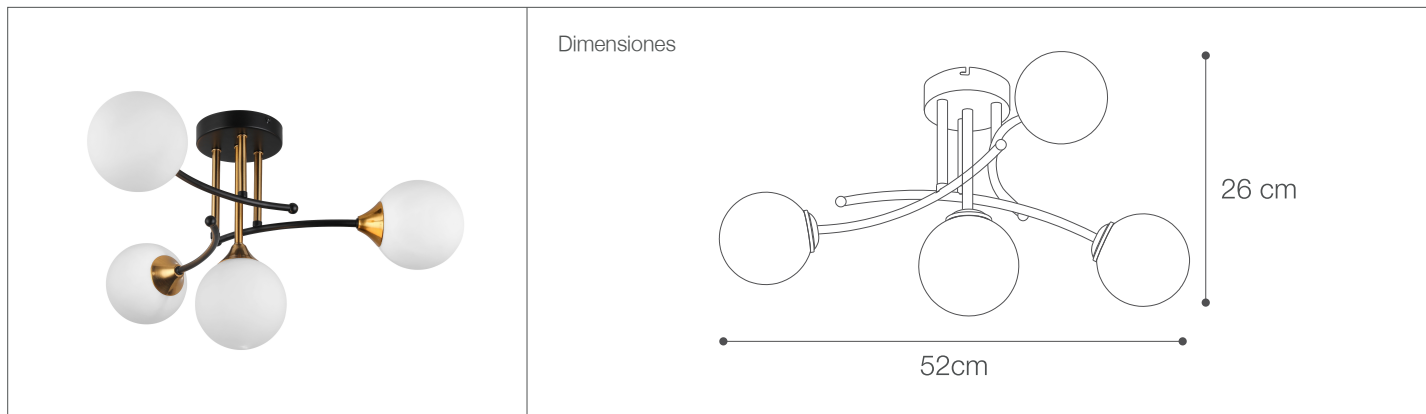

# Luminaria para Suspend

Luminaria de techo - Iluminación Decorativa

74-760/G9X4/220V/BK&GL | 147094 | T001-L001-F004-S002 | 7750902123927

## Descripción

Luminaria suspendida WOODY con socket G9. Diseño sobrio y elegante con esferas de vidrio pavonado y detalles en dorado. Sólo para uso en interiores. No incluye bombillo/foco, usa 4 bombillos G9. Potencia 33W máx.

## Características de la Luminaria

- Material cuerpo: Metal
- Material esfera: Vidrio

-Dimensiones cuerpo: 520X520X260mm

-Colores:  Dorado