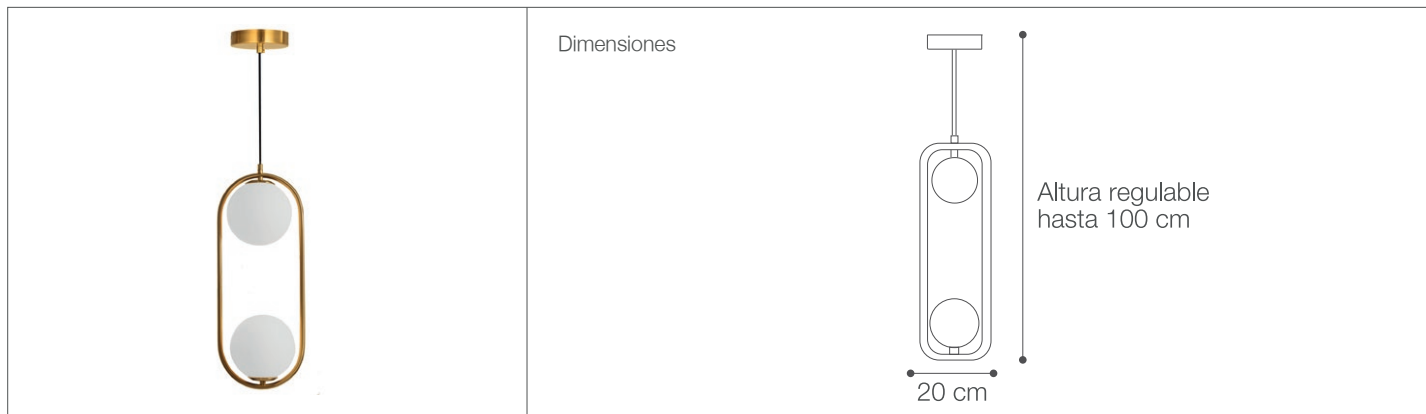

# Luminaria para Suspend

Luminaria de techo - Iluminación Decorativa

74-740/E27X2/220V/GL | 147097 | T001-L001-F004-S002 | 7750902123958

## Descripción

Luminaria colgante CLIP con socket E27. Diseño sobrio y elegante con esferas de vidrio pavonado. Sólo para uso en interiores. No incluye bombillos/focos. Potencia 2xE27 40W máx. Altura regulable hasta 100cm.

## Características de la Luminaria

- Material cuerpo: Metal
- Material esfera: Vidrio

- Dimensiones cuerpo: Ø200X500X1000mm
- Colores:  Dorado