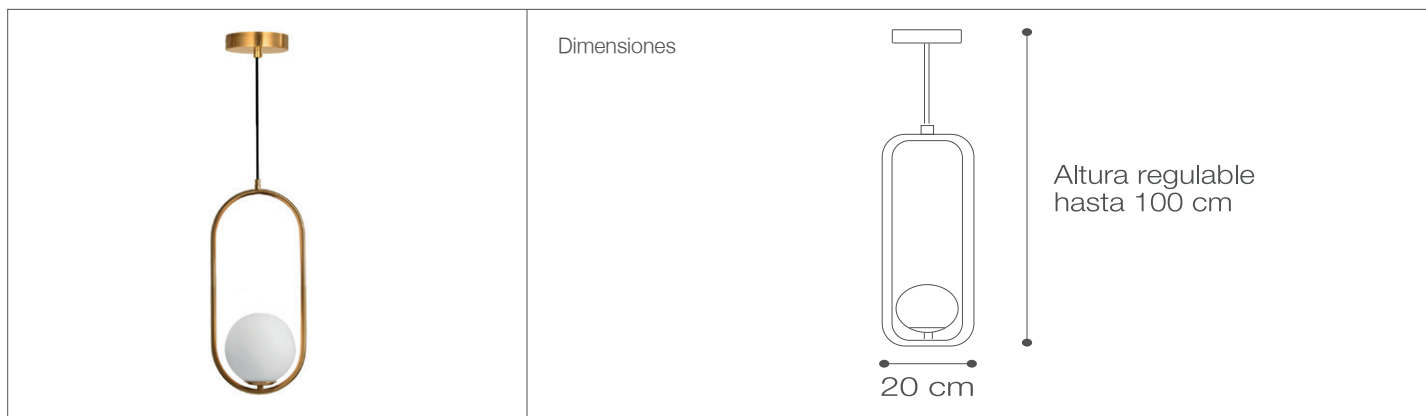

# Luminaria para Suspend

Luminaria de techo - Iluminación Decorativa

74-730/E27/220V/GL | 147092 | T001-L001-F004-S002 | 7750902123903

## Descripción

Luminaria colgante BADO con socket E27. Diseño sobrio y elegante con esfera de vidrio pavonado. Sólo para uso en interiores. No incluye bombillo/foco. Potencia 1xE27 40W máx. Altura regulable hasta 100cm.

## Características de la Luminaria

- Material cuerpo: Metal
- Material esfera: Vidrio

-Dimensiones cuerpo: Ø200X1000mm

-Colores:   
Dorado