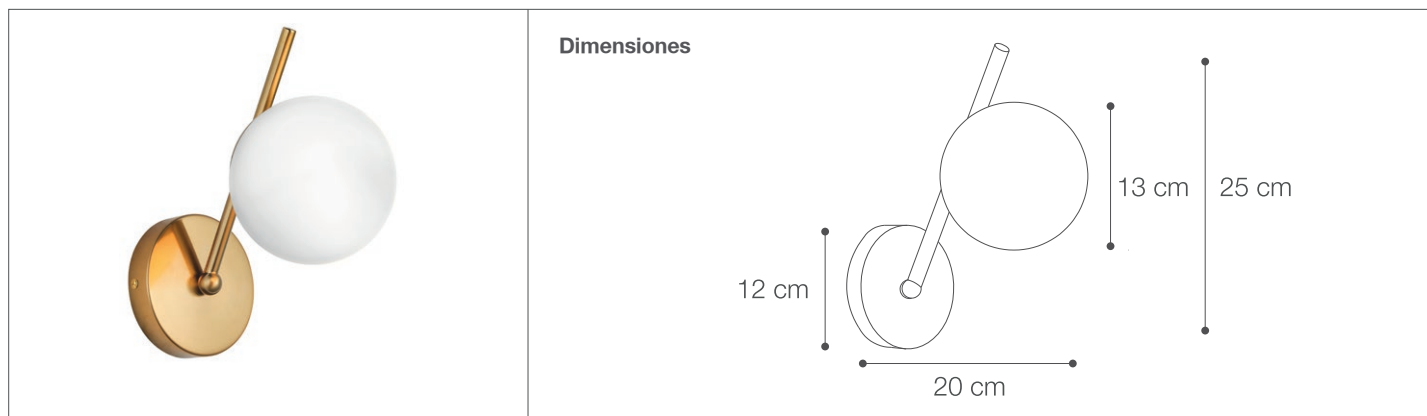

Aplique Interior BOSSA

Aplique - Iluminación Decorativa

74-720/E27/220V/GL | 147091 | T001-L001-F001-S001 | 7750902123897

Datos técnicos

W	1xE27/ Máx.40W
V	220V
Hz	50-60HZ
Socket	E27
Índice de Protección	IP20

Descripción

Aplique decorativo Bossa 1xE27 Máx. 40W para adosar en pared. Uso para interiores , protección IP20.

Diseño sobrio y elegante, de facil instalación. No incluye foco o bombillo. Cuerpo dorado y esfera de vidrio pavonado.

Características de la Luminaria

- Material cuerpo: Metal
- Material esfera: Vidrio
- Acabado cuerpo: Satinado

- Diámetro base: Ø120mm
- Dimensiones luminaria: D200X130X250mm
- Color:  Dorado

Usos

- Espacios Residenciales
- Hoteles
- Dormitorios
- Cabecera de cama
- Vestíbulos
- Pasadizos
- Hall