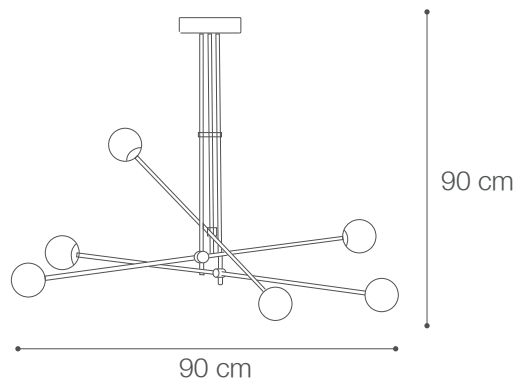

# Luminaria para Suspend

Luminaria de techo - Iluminación Decorativa

74-530/G9X6/220V/BK&GL | 147103 | T001-L001-F004-S002 | 7750902124016

Dimensiones

## Datos técnicos

W	10 xG9 33W Máx.
V	220V
Hz	50-60Hz
Indice de protección	IP20
Socket	G9

## Descripción

Luminaria suspendida ARGUS con socket G9. Diseño sobrio y elegante con esferas de vidrio pavonado y cuerpo negro detalles en dorado. Sólo para uso en interiores. No incluye bombillo/foco. Usa 6 bombillos G9, potencia 33W máx. Varillas móviles para crear figuras y orientar la luz.

## Características de la Luminaria

- Material cuerpo: Metal
- Material esfera: Vidrio

-Dimensiones cuerpo:900X900mm

-Colores: ●  
Negro