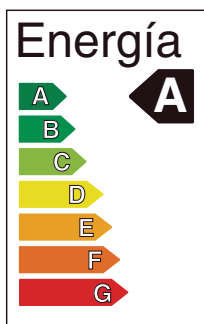

INDISPENSABLE PARA UN BUEN FUNCIONAMIENTO CONTAR CON LÍNEA FASE Y NEUTRO (EN CABLEADO) DE NO SER ASÍ SE ACORTARÁ EL TIEMPO DE VIDA ÚTIL DE LA LUMINARIA, PRESENTARÁ PARPARDEO O NO SE APAGARÁ AL 100%.