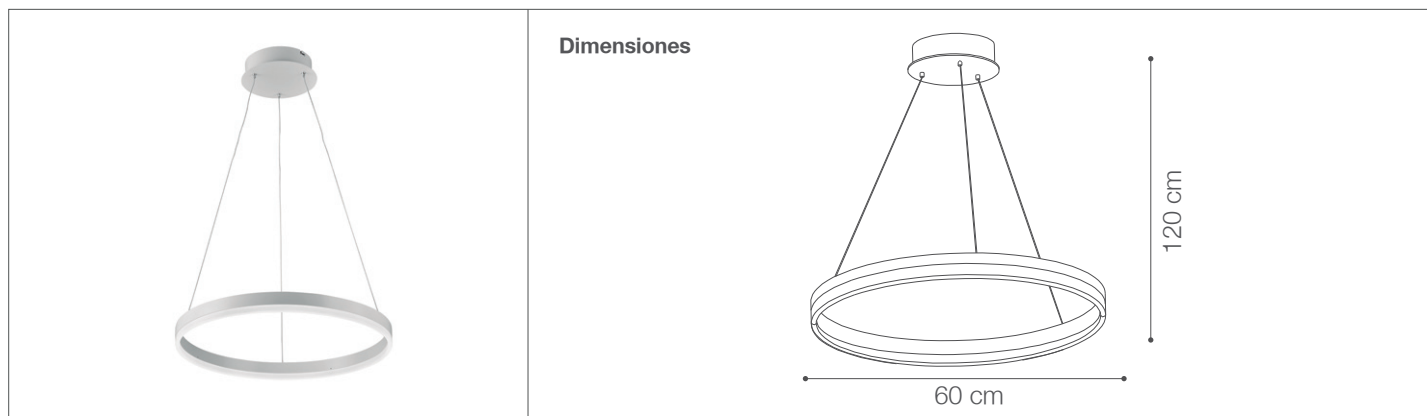

# Luminaria LED ORBITA 30W

Luminaria de Techo- Iluminación Decorativa

120-820/LED/30W/30K/WH | 146929 | T001-L001-F004-S002 | 7750902123194

## Datos técnicos

Potencia	30W
Temp.de color	3000K
Lúmenes	1890 LM
Eficiencia	63 LM/W
Voltaje	85-265 V
Frecuencia	50-60Hz
Índice Protec.	IP20
Tiempo de vida	20,000 h.

## Descripción

Colgante decorativa LED ORBITA de 30W para suspender. Uso para interiores. Altura regulable hasta 120m . Canopla con diámetro 150X35mm.

## Características de la Luminaria

-Material cuerpo: Aluminio  
-Difusor: Acrílico

-Dimensión: Diámetro 600\*H1200mm

-Colores:   
Blanco