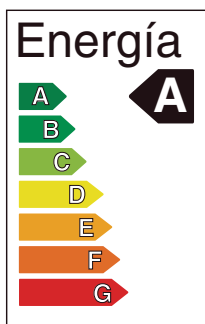

Luminaria LED ORBITA 30W

Luminaria de Techo- Iluminación Decorativa

120-820/LED/30W/30K/BK | 146930 | T001-L001-F004-S002 | 7750902123200

Datos técnicos

Potencia	30W
Temp.de color	3000K
Lúmenes	1890 LM
Eficiencia	63 LM/W
Voltaje	85-265V
Frecuencia	50-60Hz
Índice Protec.	IP20
Tiempo de vida	20,000 h.

Descripción

Colgante decorativa LED ORBITA de 30W para suspender. Uso para interiores. Altura regulable hasta 120m . Canopla con diámetro 150X35mm.

Características de la Luminaria

-Material cuerpo: Aluminio
-Difusor: Acrílico

-Dimensión: Diámetro 600*H1200mm

-Colores: ● Negro

Usos

-Espacios Comerciales
-Salones
-Recepciones
-Halls
-Comedores
-Áreas sociales

INDISPENSABLE PARA UN BUEN FUNCIONAMIENTO CONTAR CON LÍNEA FASE Y NEUTRO (EN CABLEADO) DE NO SER ASÍ SE ACORTARÁ EL TIEMPO DE VIDA ÚTIL DE LA LUMINARIA, PRESENTARÁ PARPARDEO O NO SE APAGARÁ AL 100%.