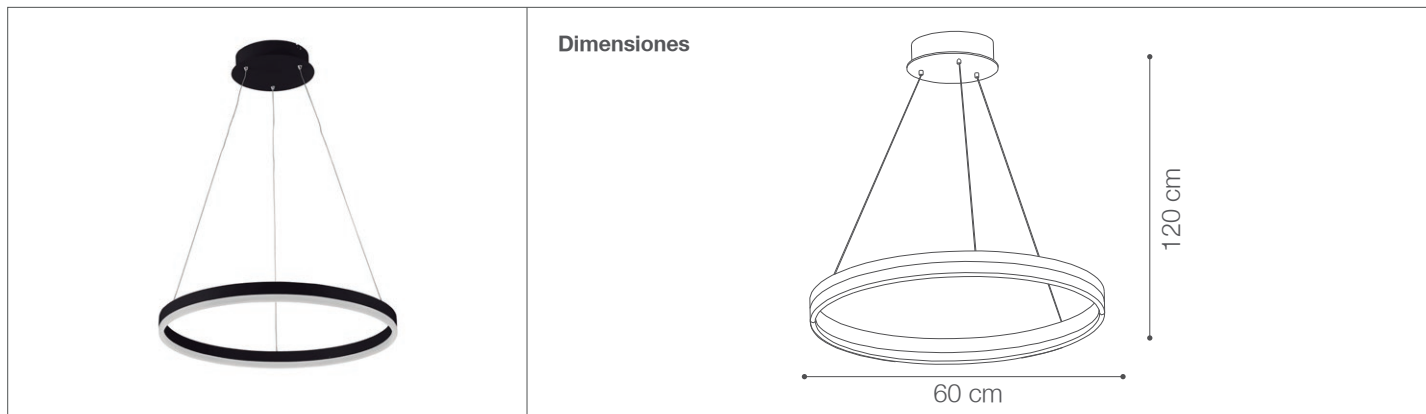

Luminaria LED ORBITA 30W

Luminaria de Techo- Iluminación Decorativa

120-820/LED/30W/30K/BK | 146930 | T001-L001-F004-S002 | 7750902123200

Datos técnicos

Potencia	30W
Temp.de color	3000K
Lúmenes	1890 LM
Eficiencia	63 LM/W
Voltaje	85-265V
Frecuencia	50-60Hz
Índice Protec.	IP20
Tiempo de vida	20,000 h.

Descripción

Colgante decorativa LED ORBITA de 30W para suspender. Uso para interiores. Altura regulable hasta 120m . Canopla con diámetro 150X35mm.

Características de la Luminaria

-Material cuerpo: Aluminio
-Difusor: Acrílico

-Dimensión: Diámetro 600*H1200mm

-Colores: ● Negro

Usos

-Espacios Comerciales
-Salones
-Recepciones
-Halls
-Comedores
-Áreas sociales

INDISPENSABLE PARA UN BUEN FUNCIONAMIENTO CONTAR CON LÍNEA FASE Y NEUTRO (EN CABLEADO) DE NO SER ASÍ SE ACORTARÁ EL TIEMPO DE VIDA ÚTIL DE LA LUMINARIA, PRESENTARÁ PARPARDEO O NO SE APAGARÁ AL 100%.