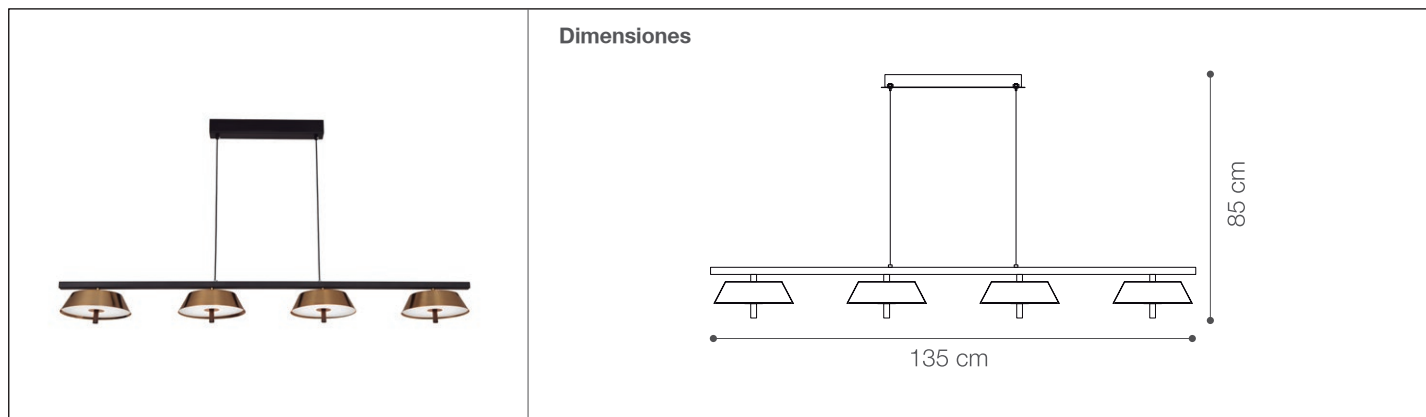

COLGANTE LED VALLE

Luminaria de Techo- Iluminación Decorativa

120-650/LED/40W/30K/BK&GL | 147086 | T001-L001-F004-S002 | 7750902123866

Datos técnicos

Potencia	40W
Temp.de color	3000K
Lúmenes	3000 LM
Eficiencia	60 LM/W
Voltaje	110-240V
Frecuencia	50-60Hz
Índice de Protección	IP20
CRI	80
Tiempo de vida	20,000 h.

Descripción

Colgante decorativa LED VALLE 40W. Uso para interior con protección IP20. Cuerpo ligero y práctico de fácil instalación con 4 fuentes de luz. Cuerpo color negro con detalles en dorado en las pantallas.

Características de la Luminaria

- Material cuerpo: Metal
- Difusor: Acrílico
- Acabado: Mate
- Dimensiones cuerpo: 1350X220X850mm
- Colores: ● Negro

Usos

- Comerciales
- Residenciales
- Salones y recepciones
- Dormitorios
- Halls y salas de espera
- Comedor