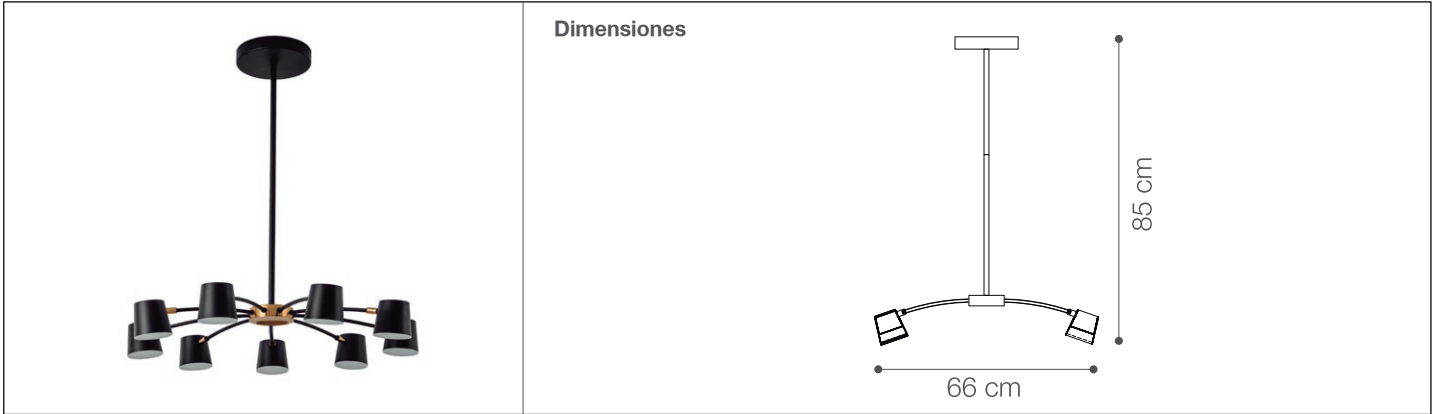

# COLGANTE LED BORJA

Luminaria de Techo- Iluminación Decorativa

120-600/LED/50W/30K/BK | 147085 | T001-L001-F004-S002 | 7750902123859

## Descripción

Colgante decorativa LED BORJA 50W. Uso para interior con protección IP20. Cuerpo ligero y práctico de fácil instalación con 9 fuentes de luz. Cuerpo color negro con detalles en dorado.

## Características de la Luminaria

- Material cuerpo: Metal
- Difusor: Acrílico
- Acabado: Mate

- Dimensiones cuerpo: D660X850mm
- Colores: ● Negro