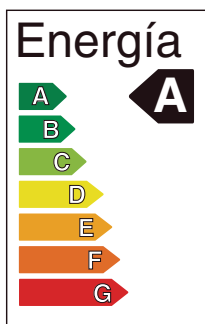

Características de la Luminaria

- Material cuerpo: Metal y aluminio
- Difusor: Acrílico
- Dimensión: Diámetro 400X1200mm

-Colores: ● Dorado

Usos

- Espacios Comerciales
- Salones
- Recepciones
- Halls
- Comedores
- Áreas sociales