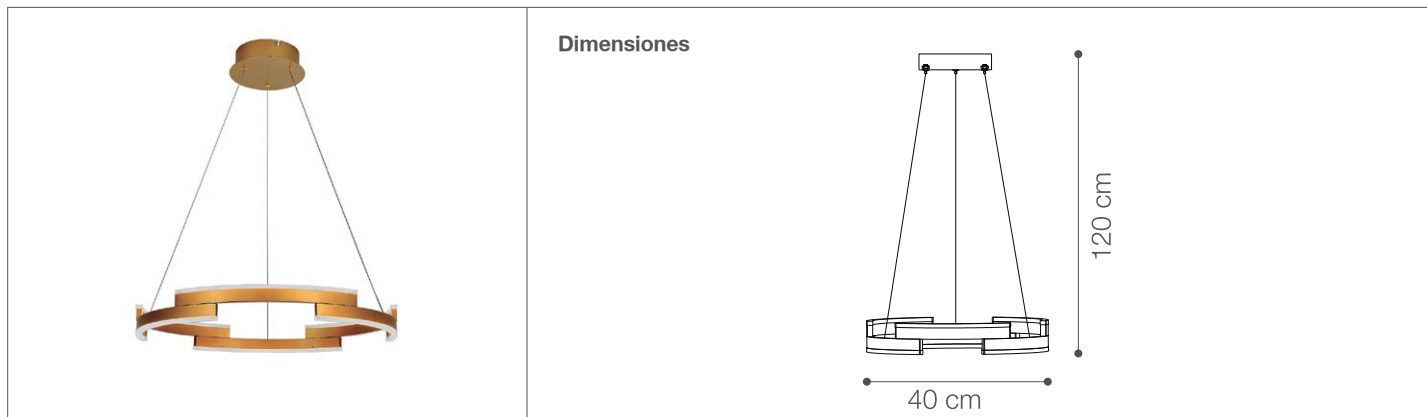

Colgante LED AURA

Luminaria de Techo- Iluminación Decorativa

120-550/LED/36W/30K/GL | 147084 | T001-L001-F004-S002 | 7750902123842

Datos técnicos

Potencia	36W
Temp.de color	3000K
Lúmenes	2160 LM
Eficiencia	60 LM/W
Voltaje	110-240V
Frecuencia	50-60Hz
Índice Protec.	IP20
Tiempo de vida	20,000 h.

Descripción

Colgante decorativa LED AURA para suspender, altura regulable hasta 120 cm. Uso para interiores. Cuerpo ligero y práctico de fácil instalación ,color dorado y pantallas de luz directa e indirecta.

Características de la Luminaria

- Material cuerpo: Metal y aluminio
- Difusor: Acrílico
- Dimensión: Diámetro 400X1200mm

-Colores: ● Dorado

Usos

- Espacios Comerciales
- Salones
- Recepciones
- Halls
- Comedores
- Áreas sociales