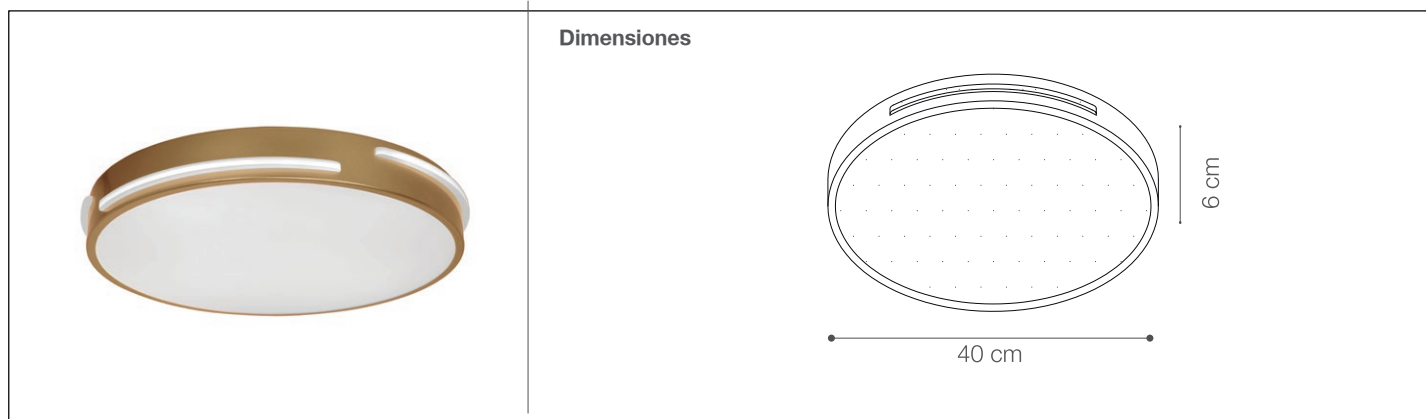

# Plafón LED NIMBO para Adosar

Plafones - Iluminación Decorativa

120-500/LED/36W/30K/GL | 147083 | T001-L001-F006-S001 | 7750902123835

## Dimensiones

## Descripción

Plafón decorativo LED NIMBO para suspender. Uso para interior con protección IP20. Cuerpo ligero y práctico de fácil instalación ,color dorado con franjas laterales que junto a su pantalla generan iluminación.

## Características de la Luminaria

- Material cuerpo: Metal y aluminio
- Difusor: Acrílico
- Acabado: Mate

-Dimensiones cuerpo: D400X60mm

-Colores:   
Dorado