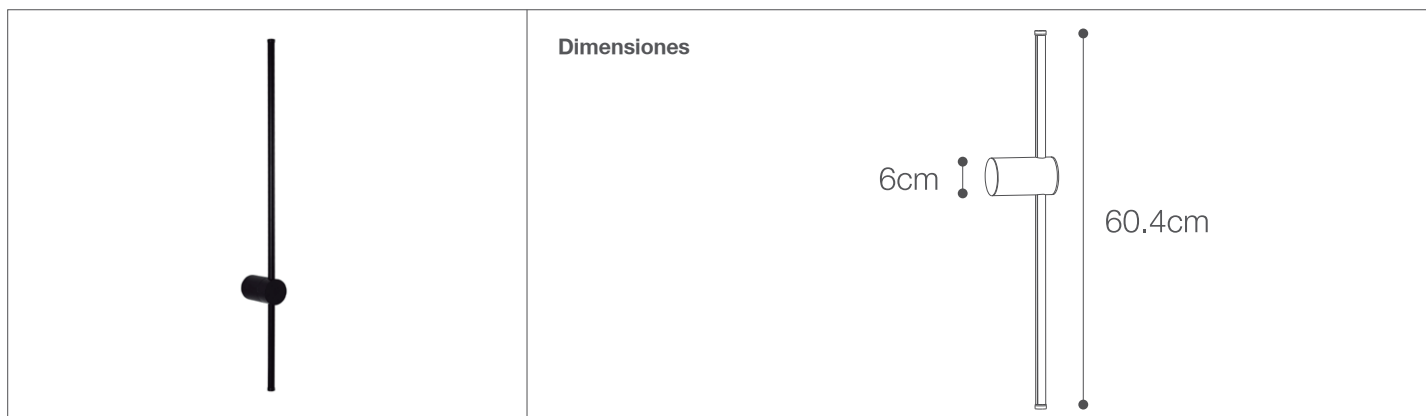

Aplique LED Enzo

Aplique -Iluminación Decorativa

05-950/LED/12W/30K/BK | 146983 | T001-L001-F001-S002 | 7750902123378

Datos técnicos

W	12W
K	3000K
Lm	775Lm
Lm/W	64Lm/W
V	100-240V
Hz	50-60Hz
Índice de Protección	IP20
Lifetime	20,000 hrs.

Descripción

Aplique decorativo LED ENZO 12W para adosar en pared. Uso para interior, luz indirecta . Diseño minimalista y moderno.

Características: Larga duración, alta eficiencia en iluminación, encendido instantáneo, ahorra energía, de fácil instalación.

Características de la Luminaria

-Material cuerpo: Aluminio
-Acabado: Mate

-Dimensiones cuerpo: 104X60X604mm

-Colores: ● Negro

Usos

- Comerciales
- Residenciales
- Institucionales
- Oficinas
- Vestibulos
- Salas
- Pasadizos
- Baños