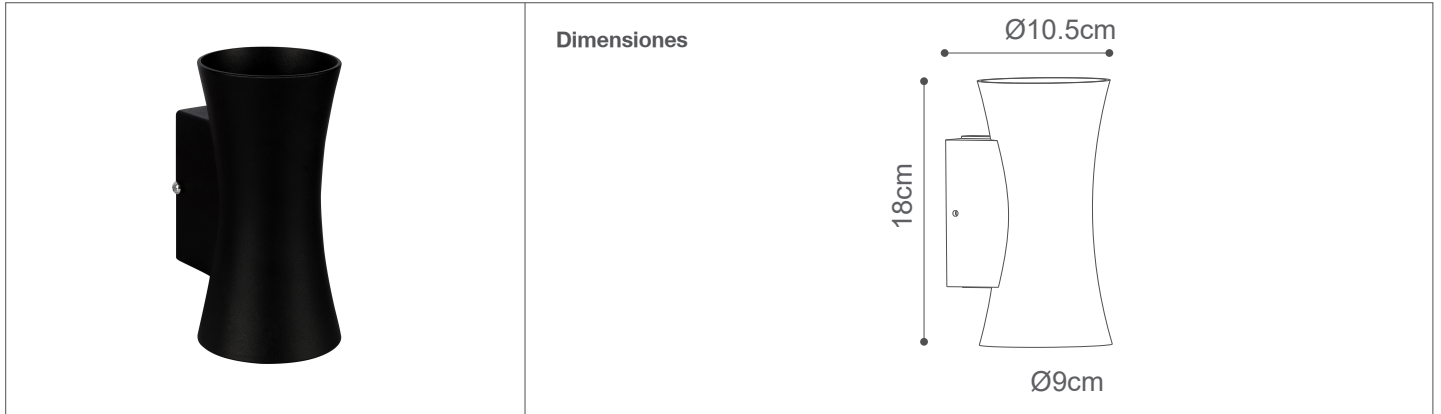

Aplique LED MELBO

Aplique de pared- Iluminación Comercial

05-840/LED/10W/30K/BK | 147115 | T001-L004-F015-S003 | 7750902124061

Datos técnicos

W	10W
K	3000K
Lm	400Lm
Lm/W	40 Lm/W
V	100-240V
Hz	50-60Hz
Índice de Protección	IP54
CRI	80
Lifetime	30,000 h.

Descripción

Aplique decorativo LED MELBO 10W para adosar en pared de exterior o interior, con índice de protección IP54. Diseño moderno, cuerpo de aluminio color negro y con salida de luz hacia arriba y abajo. Cuenta con chips LED COB que permite una mayor fuente de luz.

Características de la Luminaria

-Material cuerpo: Aluminio
-Acabado: Mate

-Dimensiones cuerpo: 105X90X180mm
-Colores: ● Negro

Usos

-Comerciales
-Residenciales
-Institucionales
-Áreas recreacionales
-Pasadizos
-Fachadas