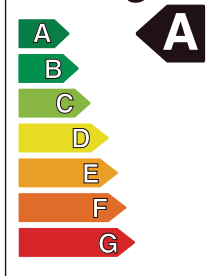

Aplique LED MELBO

Aplique de pared- Iluminación Comercial

05-840/LED/10W/30K/BK | 147115 | T001-L004-F015-S003 | 7750902124061

Datos técnicos

W	10W
K	3000K
Lm	400Lm
Lm/W	40 Lm/W
V	100-240V
Hz	50-60Hz
Índice de Protección	IP54
CRI	80
Lifetime	30,000 h.

Descripción

Aplique decorativo LED MELBO 10W para adosar en pared de exterior o interior, con índice de protección IP54. Diseño moderno, cuerpo de aluminio color negro y con salida de luz hacia arriba y abajo. Cuenta con chips LED COB que permite una mayor fuente de luz.

Características de la Luminaria

-Material cuerpo: Aluminio
-Acabado: Mate

-Dimensiones cuerpo: 105X90X180mm
-Colores: ● Negro

Usos

-Comerciales
-Residenciales
-Institucionales
-Áreas recreacionales
-Pasadizos
-Fachadas

Energía

Foto ambientada

INDISPENSABLE PARA UN BUEN FUNCIONAMIENTO CONTAR CON LÍNEA FASE Y NEUTRO (EN CABLEADO) DE NO SER ASÍ SE ACORTARÁ EL TIEMPO DE VIDA ÚTIL DE LA LUMINARIA, PRESENTARÁ PARPARDEO O NO SE APAGARÁ AL 100%.