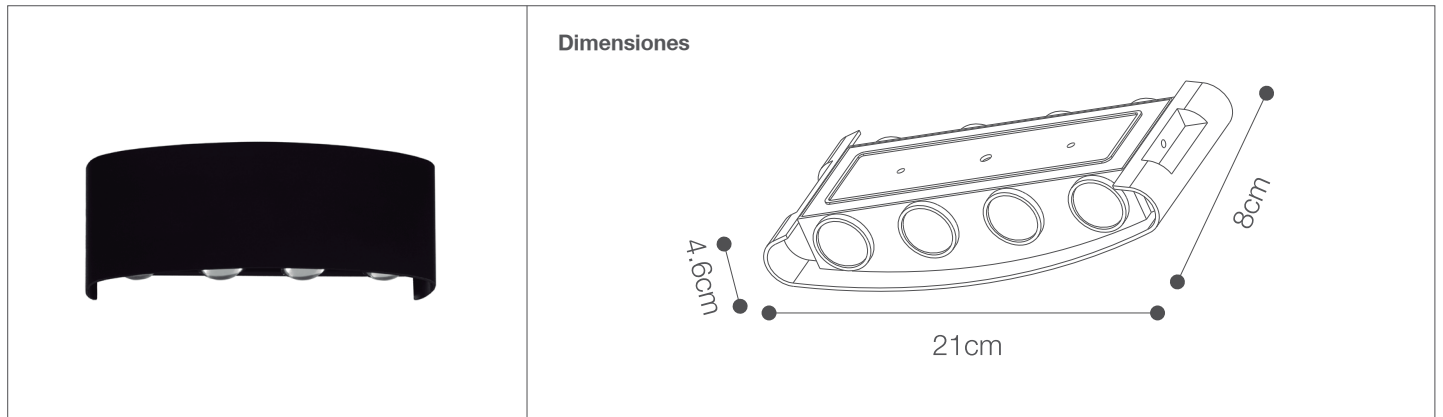

# Aplique LED MARGA

Aplique de pared- Iluminación Comercial

05-820/LED/8W/30K/BK | 147074 | T001-L004-F015-S003 | 7750902123743

## Descripción

Aplique decorativo LED MARGA 8W para adosar en pared de exterior o interior, con índice de protección IP44.

Diseño moderno con luz hacia arriba y abajo formando 4 haces de luz. Cuenta con chips LED COB que permite una mayor fuente de luz.

## Características de la Luminaria

-Material cuerpo: ABS  
-Acabado: Mate

-Dimensiones cuerpo: 210X80X48mm

-Colores: ● Negro