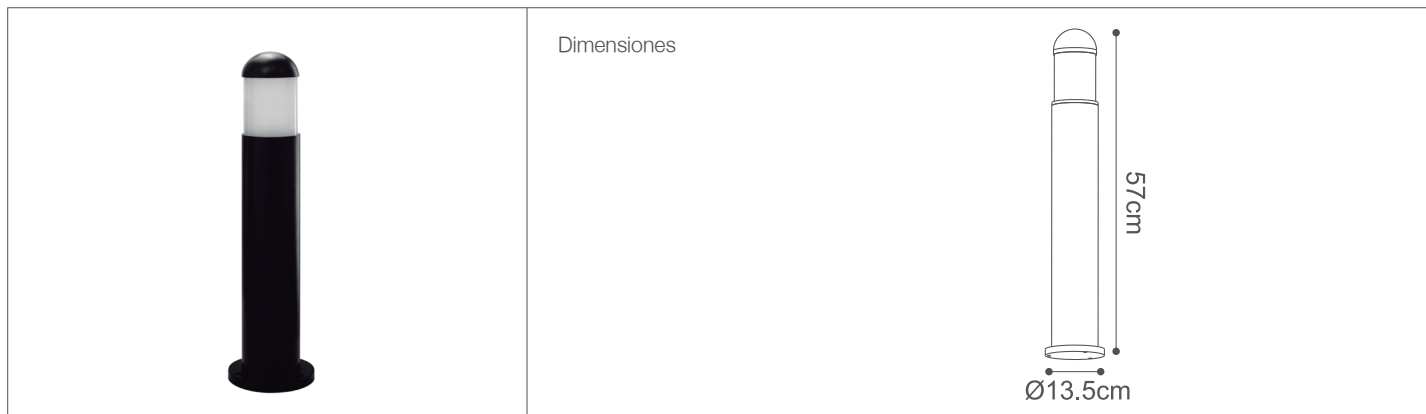

Poste exterior JACOB E27

Luminaria para Exterior - Iluminación Exterior

05-760/E27/BK | 147119 | T001-L002-F007-S002 | 7750902124047

Datos técnicos

W	1xE27 Máx.35W
V	100-240V
Hz	50-60Hz
Índice de Protección	IP44
Socket	E27

Descripción

Poste para exterior JACO con socket E27, base de aluminio. Protección IP44. Cuerpo color negro y pantalla de vidrio pavonado.No incluye foco o bombillo. Potencia máxima 35W.

Características de la Luminaria

- Material cuerpo: Aluminio
- Material pantalla: vidrio pavonado
- Acabado: mate

-Dimensiones cuerpo: Ø135X570mm

-Colores: ●
Negro

Usos

- Espacios Comerciales
- Residenciales
- Corredores
- Áreas comunes
- Escaleras
- Perímetros
- Fachadas