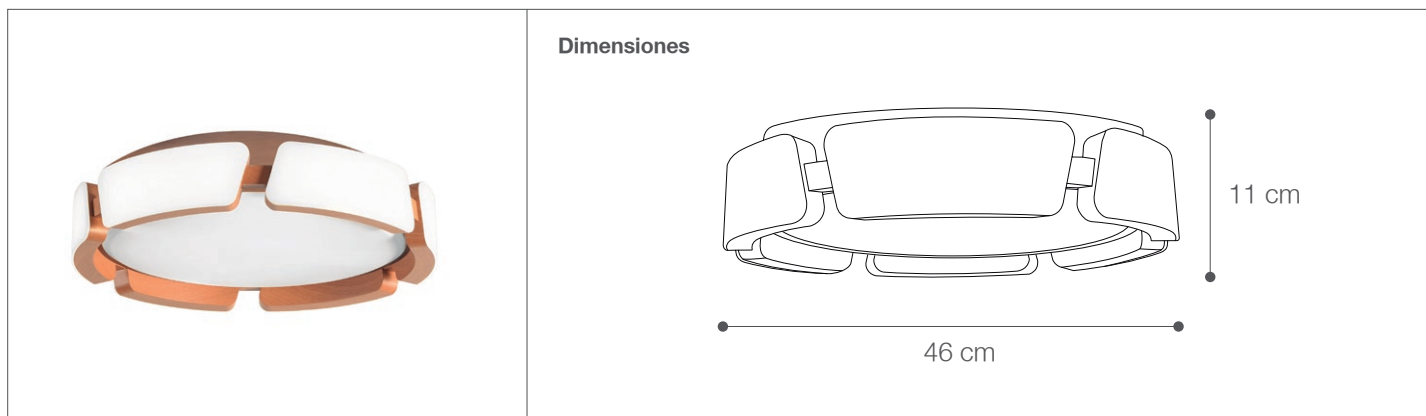

Plafón LED Ninfa

Luminaria de Techo- Iluminación Decorativa

89-201/LED/50W/30K/WH | 146951 | T001-L001-F004-S002 | 7750902123262

Datos técnicos

Potencia	50W
Temp.de color	3000K
Lúmenes	3750Lm
Eficiencia	75Lm/W
Voltaje	200-240V
Frecuencia	50-60Hz
Índice Protec.	IP20
Tiempo de vida	20,000 h.

Descripción

Plafón decorativo LED NINFA de 50W para adosar. Elegante, adaptable, esta luminaria ofrece una solución formal para tus ambientes interiores, brinda un máximo impacto minimalista, acabado tipo madera.

Características de la Luminaria

- Material cuerpo: Acrílico + ABS
- Difusor: Acrílico

- Dimensiones cuerpo: D460X110MM
- Color:  Blanco y color madera

Usos

- Espacios Residenciales
- Espacios Comerciales
- Comedor
- Recepciones