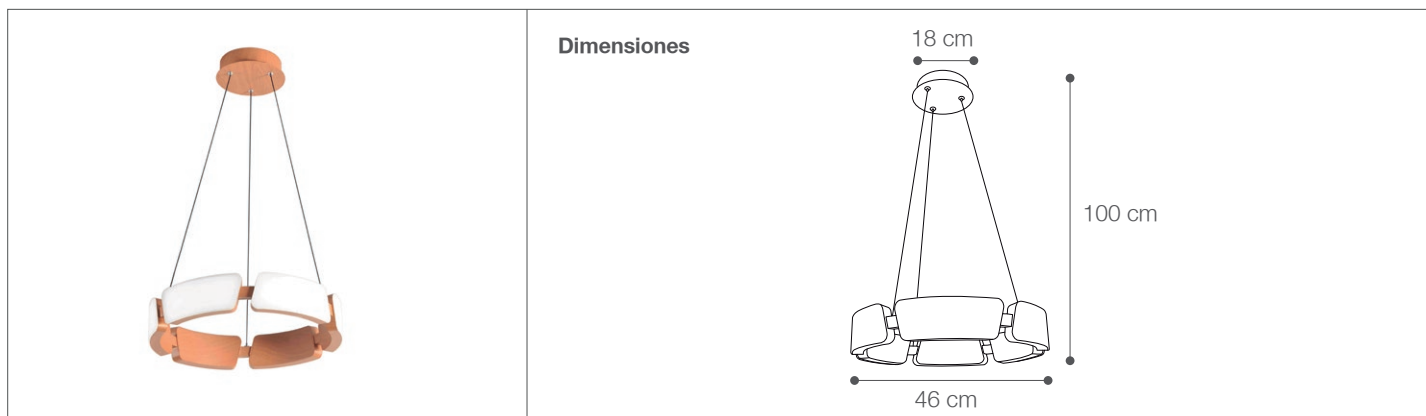

Colgante LED Ninfa

Luminaria de Techo- Iluminación Decorativa

89-200/LED/36W/30K/WH | 146950 | T001-L001-F004-S002 | 7750902123255

Datos técnicos

Potencia	36W
Temp.de color	3000K
Lúmenes	2700Lm
Eficiencia	75Lm/W
Voltaje	200-240V
Frecuencia	50-60Hz
Índice Protec.	IP20
Tiempo de vida	20,000 h.

Descripción

Colgante decorativa LED NINFA de 36W para suspender. Elegante, adaptable, esta luminaria ofrece una solución formal para tus ambientes interiores, brinda un máximo impacto minimalista, acabado tipo madera.

Características de la Luminaria

- Material cuerpo: Acrílico + ABS
- Difusor: Acrílico

- Dimensiones cuerpo: D460X1000mm
- Altura regulable hasta 1000mm

-Color: Blanco y color madera

Usos

- Espacios Residenciales
- Espacios Comerciales
- Comedor
- Recepciones