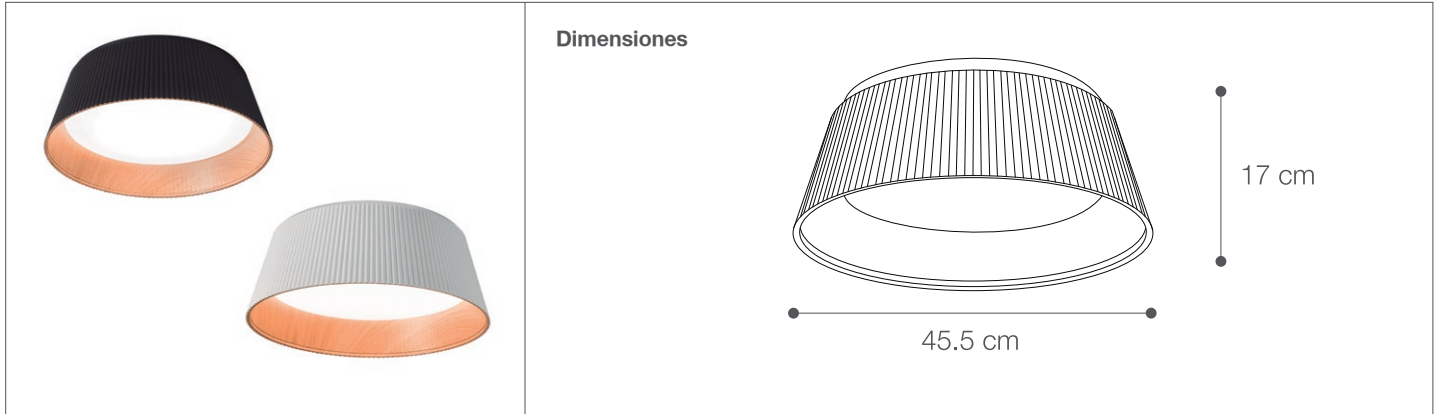

Plafón LED Pirott Wood

Luminaria de Techo- Iluminación Decorativa

89-103/LED/36W/30K/WH | 146953 | T001-L001-F004-S002 | 7750902123286
89-103/LED/36W/30K/BK | 146955 | T001-L001-F004-S002 | 7750902123309

Datos técnicos

Potencia	36W
Temp.de color	3000K
Lúmenes	2720Lm
Eficiencia	85Lm/W
Voltaje	200-240V
Frecuencia	50-60Hz
Índice Protec.	IP20
Tiempo de vida	20,000 h.

Descripción

Plafón decorativo LED PIROTT WOOD de 36W para adosar. Elegante, adaptable, esta luminarias ofrece una solución formal para tus ambientes interiores, brinda un máximo impacto minimalista. Con detalles internos tipo madera.

Características de la Luminaria

- Material cuerpo: Metal+ ABS
- Difusor: Acrílico

-Dimensiones cuerpo: D:455X170mm

-Colores: ● ○
Negro Blanco

Usos

- Espacios Residenciales
- Espacios Comerciales
- Comedor
- Recepciones