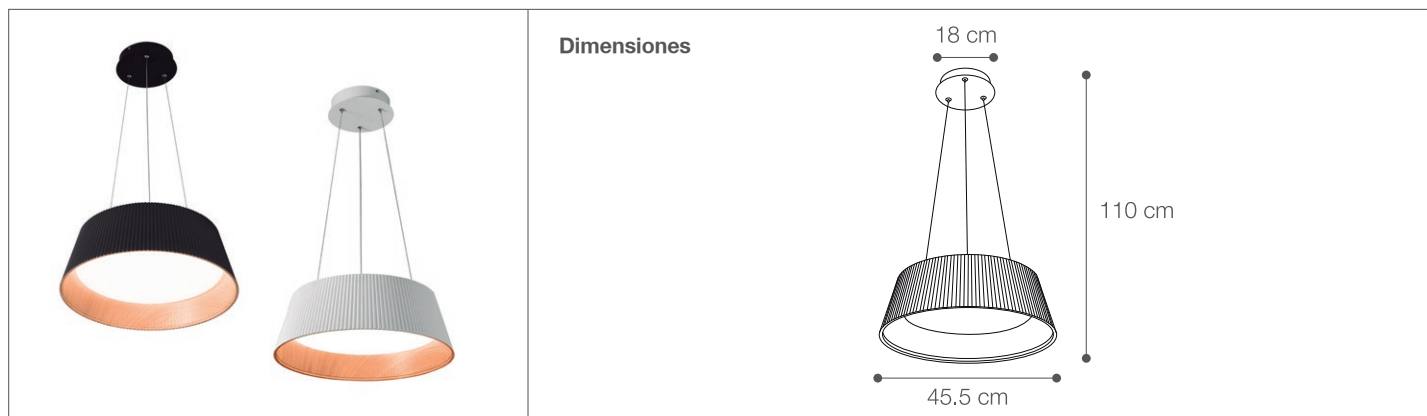

# Colgante LED Pirott Wood

Luminaria de Techo- Iluminación Decorativa

89-102/LED/36W/30K/WH | 146952 | T001-L001-F004-S002 | 7750902123279

89-102/LED/36W/30K/BK | 146954 | T001-L001-F004-S002 | 7750902123293

## Datos técnicos

Potencia	36W
Temp.de color	3000K
Lúmenes	2520Lm
Eficiencia	70Lm/W
Voltaje	200-240V
Frecuencia	50-60Hz
Índice Protec.	IP20
Tiempo de vida	20,000 h.

## Descripción

Colgante decorativa LED PIROTT WOOD de 36W para suspender. Elegante, adaptable, esta luminaria ofrece una solución formal para tus ambientes interiores, brinda un máximo impacto minimalista con detalles tipo madera.

## Características de la Luminaria

- Material cuerpo: Metal+ ABS
- Difusor: Acrílico

- Dimensiones cuerpo: D:455X110mm
- Altura regulable hasta 1100mm

- Colores:  Negro  Blanco