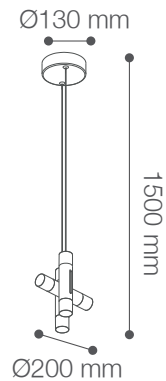

## Dimensiones

## Datos técnicos

W	18W
K	3000K
Lm	1350Lm
Lm/W	75Lm/W
V	85-265V
Hz	50-60Hz
Índice de Protección	IP20
CRI	80
Lifetime	30,000 h.

## Descripción

Colgante decorativa LED HILA de 18W para suspender. Uso para interiores. Altura regulable.

## Características de la Luminaria

-Material cuerpo: Aluminio + Metal + Acrílico  
-Acabado: Mate

-Diámetro de la base: Ø130mm  
-Altura regulable hasta 1500mm

-Colores: ●  
Marrón - cobrizo