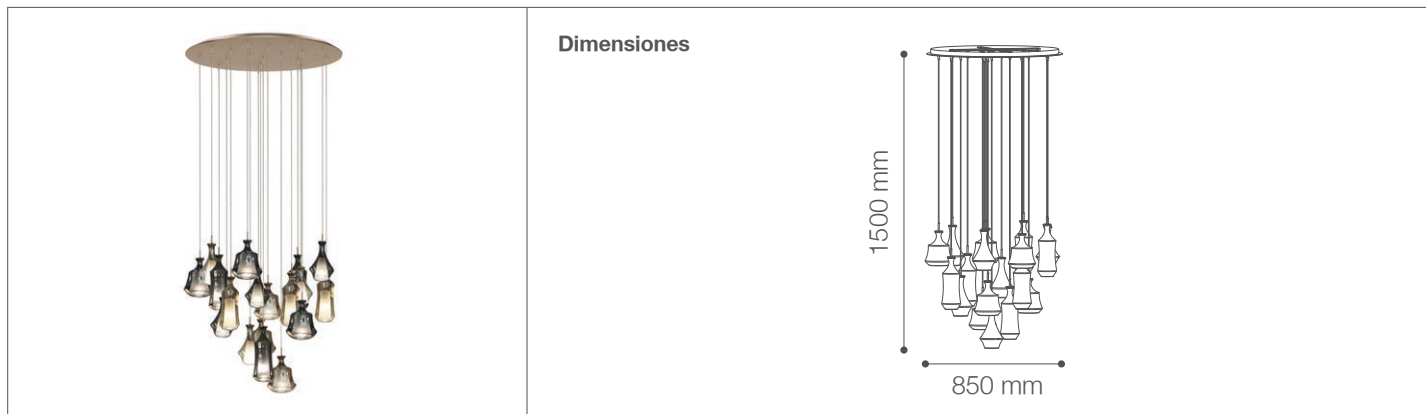

Colgante E14 Baco

Luminaria de Techo- Iluminación Decorativa

30-900/E14X18/CHG-SK | 146863 | T001-L001-F004-S002 | 7750902122975

Datos técnicos

W	18xE14 Máx.40W
V	220V
Hz	60Hz
Socket	E14
Índice de Protección	IP20

Descripción

Luminaria decorativa BACO bombillos E14 x 18 piezas. Pantallas de vidrio smoky y cognac. Máx. 40W para suspender. Uso para interiores. Diseño moderno, ligero y práctico, de fácil instalación y limpieza. No incluye focos o bombillos.

Características de la Luminaria

- Material cuerpo: Aluminio
- Material esferas: Vidrio
- Acabado cuerpo: Satinado

-Dimensiones cuerpo: 850X1500mm

-Colores:  Champagne /Dorado

Usos

- Espacios Residenciales
- Espacios comunes
- Espacios Comerciales
- Restaurantes
- Bares
- Oficinas
- Tiendas