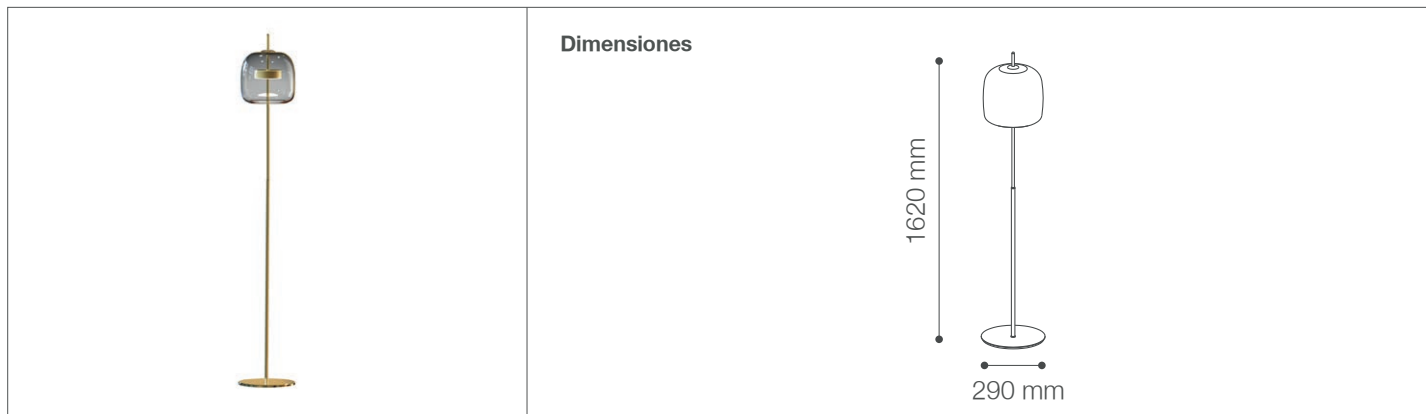

Luminaria de Pie LED Alba

Luminarias de Pie y Mesa - Iluminación Decorativa

30-630/LED/24W/30K/SK | 146854 | T001-L001-F003-S005 | 7750902122883

Datos técnicos

W	24W
K	3000K
Lm	2300
Lm/W	95Lm/W
V	220V
Hz	60Hz
Índice de Protección	IP20
CRI	80
Lifetime	13,140 h.

Descripción

Luminaria de Pie LED Alba 24W. Ideal para la iluminación de ambientes modernos por su diseño sofisticado con vidrio ahumado.

Características de la Luminaria

- Material cuerpo: Aluminio
- Material pantalla: Vidrio
- Acabado: Satinado

- Dimensiones: 290x1620mm
- Colores:  Dorado

Usos

- Espacios comerciales
- Espacios residenciales
- Oficina
- Lobby
- Hall de recepción

Atributos

- Encendido instantáneo
- Libre de mercurio
- Baja emisión de calor
- Protección medio ambiente