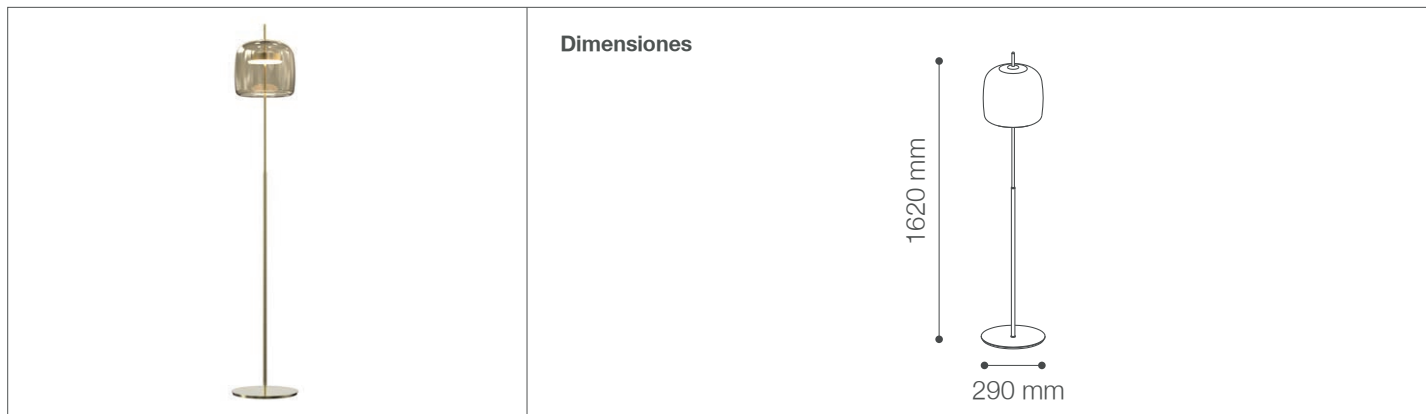

Luminaria de Pie LED Alba

Luminarias de Pie y Mesa - Iluminación Decorativa

30-630/LED/24W/30K/AB | 146855 | T001-L001-F003-S005 | 7750902122890

Datos técnicos

W	24W
K	3000K
Lm	2300
Lm/W	95Lm/W
V	220V
Hz	60Hz
Índice de Protección	IP20
CRI	80
Lifetime	13,140 h.

Descripción

Luminaria de Pie LED Alba 24W. Ideal para la iluminación de ambientes modernos por su diseño sofisticado con vidrio ambar.

Características de la Luminaria

- Material cuerpo: Aluminio
- Material pantalla: Vidrio
- Acabado: Satinado

- Dimensiones: 290x1620mm
- Colores: Dorado

Usos

- Espacios comerciales
- Espacios residenciales
- Oficina
- Lobby
- Hall de recepción

Atributos

- Encendido instantáneo
- Libre de mercurio
- Baja emisión de calor
- Protección medio ambiente