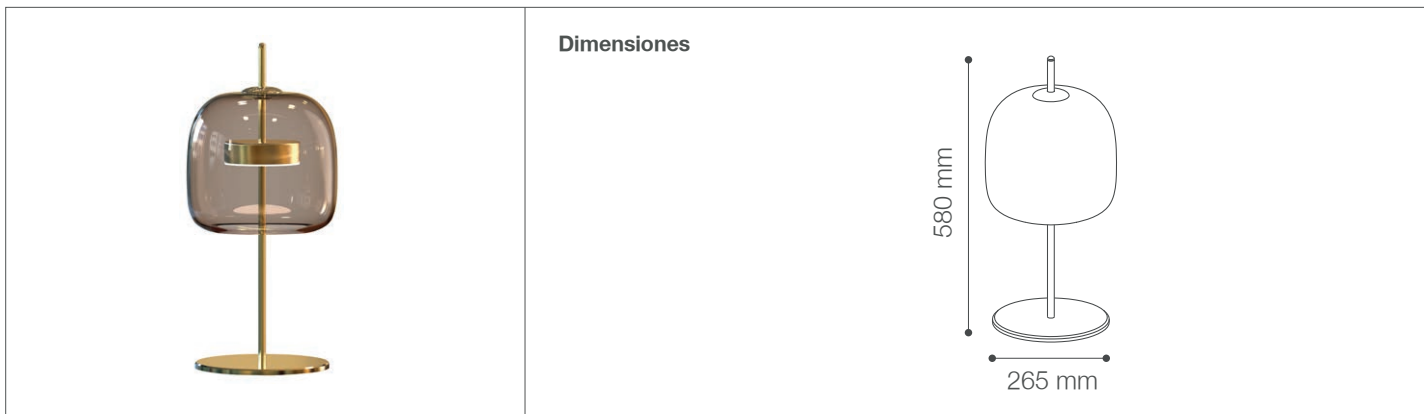

Luminaria de Mesa LED Alba

Luminarias de Pie y Mesa - Iluminación Decorativa

30-620/LED/24W/30K/AB | 146853 | T001-L001-F003-S005 | 7750902122838

Datos técnicos

W	24W
K	3000K
Lm	2300
Lm/W	95Lm/W
V	220V
Hz	60Hz
Índice de Protección	IP20
CRI	80
Lifetime	13,140 h.

Descripción

Luminaria de Mesa LED Alba 24W. Ideal para la iluminación de ambientes modernos por su diseño sofisticado con vidrio ambar.

Características de la Luminaria

- Material cuerpo: Aluminio
- Material pantalla: Vidrio
- Acabado: Satinado

-Dimensiones: 265x580mm

-Colores:  Dorado

Usos

- Espacios comerciales
- Espacios residenciales
- Oficina
- Lobby
- Hall de recepción

Atributos

- Encendido instantáneo
- Libre de mercurio
- Baja emisión de calor
- Protección medio ambiente