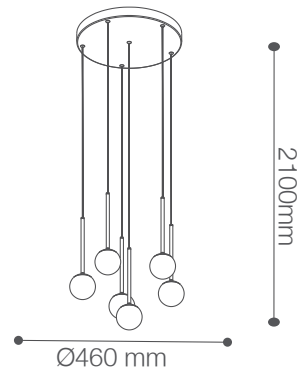

## Dimensiones

## Datos técnicos

W	42W
K	3000K
Lm	2900Lm
Lm/W	69Lm/W
V	85-265V
Hz	50-60Hz
Índice de Protección	IP20
CRI	80
Lifetime	30,000 h.

## Descripción

Colgante decorativa SAMY LED 42W para suspender con canopla circular. Uso para interiores. Altrura regulable hasta 210cm. Cuerpo negro con detalles en dorado y esferas de vidrio pavonado

## Características de la Luminaria

-Material cuerpo: Aluminio + Metal + Acrílico  
-Acabado: Mate

-Dimensiones cuerpo: Ø460x2100mm

-Colores: ●  
Negro