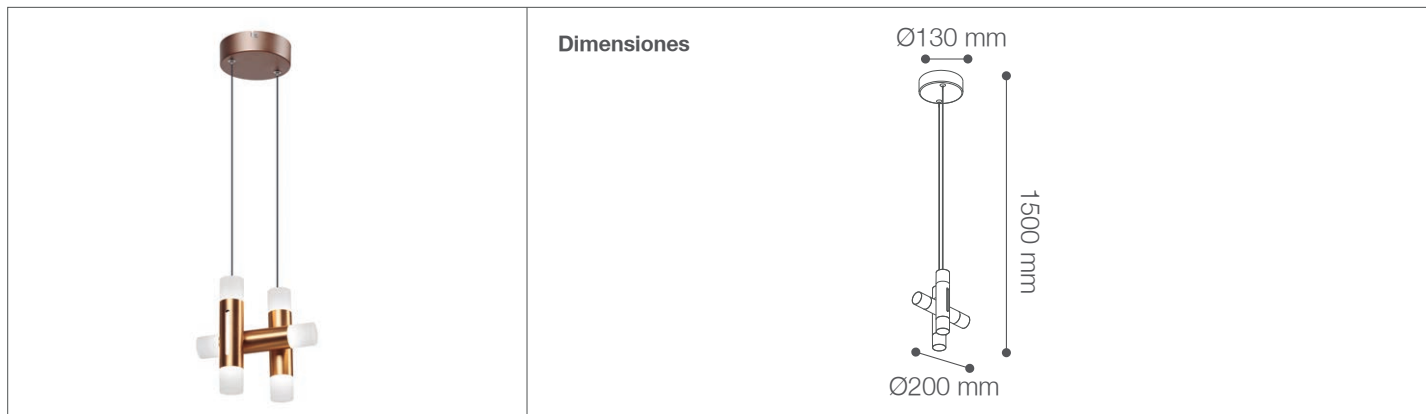

Colgante LED

Luminaria de Techo- Iluminación Decorativa

29-320/LED/18W/30K/GL | 146732 | T001-L001-F004-S002 | 7750902122548

Datos técnicos

W	18W
K	3000K
Lm	1350Lm
Lm/W	75Lm/W
V	85-265V
Hz	50-60Hz
Índice de Protección	IP20
CRI	80
Lifetime	30,000 h.

Descripción

Colgante decorativa LED 18W para suspender. Uso para interiores.

Características de la Luminaria

-Material cuerpo: Aluminio + Metal + Acrílico
-Acabado: Mate

-Diámetro de la base: Ø130mm
-Altura regulable hasta 1500mm